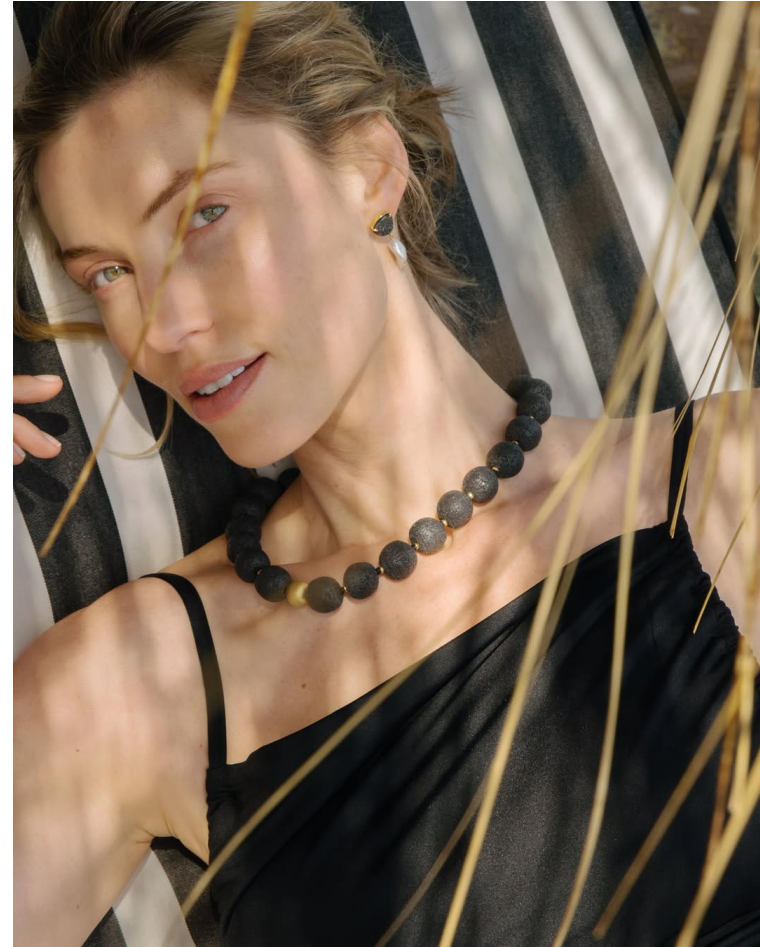

BLOW

ARMANDA BARTEN

Height 1.78 / Bust 87 / Waist 68 / Hips 94 / Shoes 40 / Eyes Green / Hair Blonde

BLOW

ARMANDA BARTEN

BLOW

CANNELLE ↘

ARMANDA BARTEN

BLOW

MAISON ↓

ARMANDA BARTEN

BLOW

ARMANDA BARTEN

BLOW

ARMANDA BARTEN

BLOW