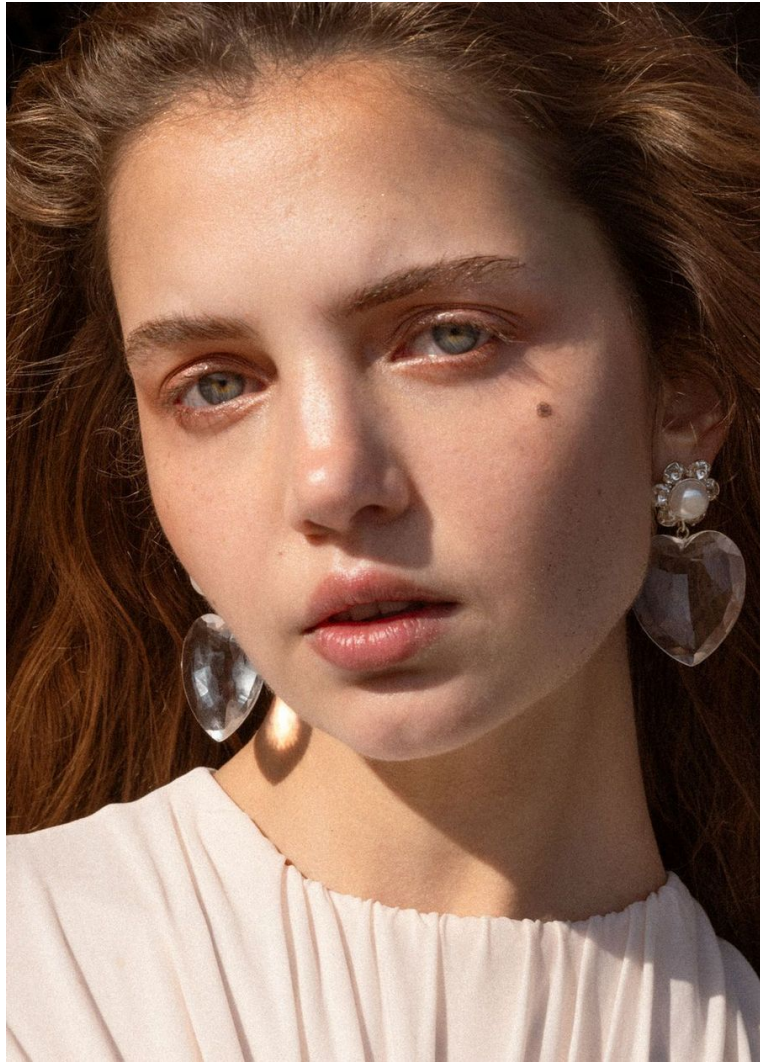

BLOW

ANNA VIVCHAR

Height 1.75 / Bust 85 / Waist 63 / Hips 90 / Shoes 40 / Eyes Blue / Hair Light-Brown

BLOW

MUJER HOY ↓

ANNA VIVCHAR

BLOW

GEORGE ZHENG ↓

ANNA VIVCHAR

BLOW

ANNA VIVCHAR

BLOW

CAMERON MACKIE ↘

ANNA VIVCHAR

BLOW

MUJER HOY ↓