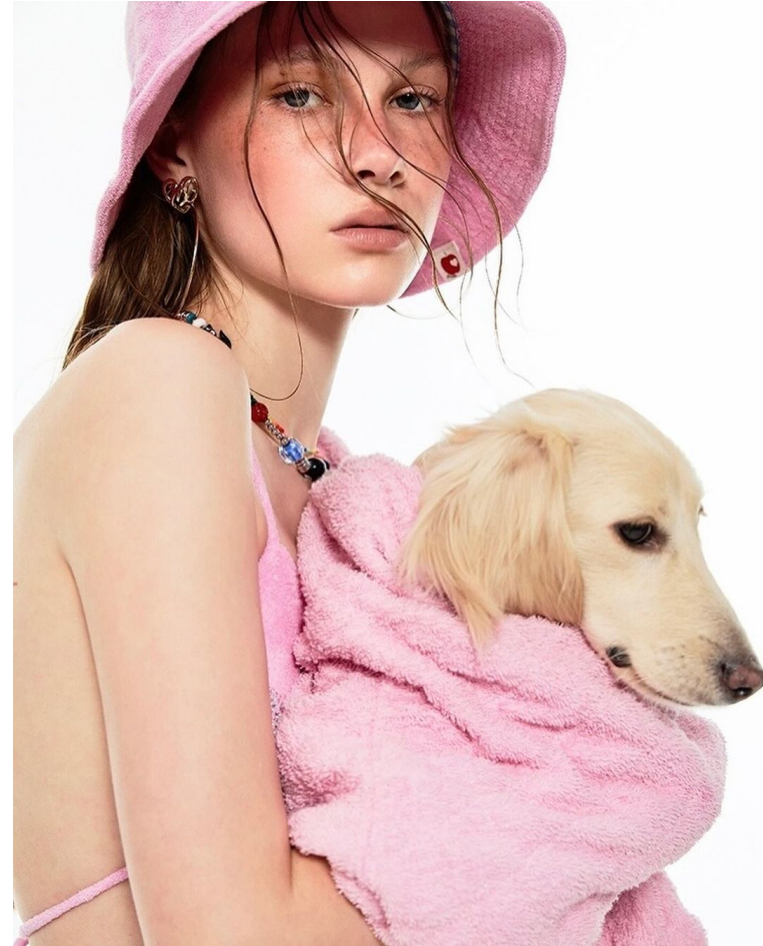

BLOW

ANNA VASILEVA

Height 1.73 / Bust 80 / Waist 57 / Hips 88 / Shoes 39 / Eyes Blue / Hair Light Brown

BLOW

1JANN ↓

ANNA VASILEVA

BLOW

ANNA VASILEVA

BLOW

ANNA VASILEVA

BLOW

VILET ↘

ANNA VASILEVA

BLOW

ADER ERROR ↘

ANNA VASILEVA