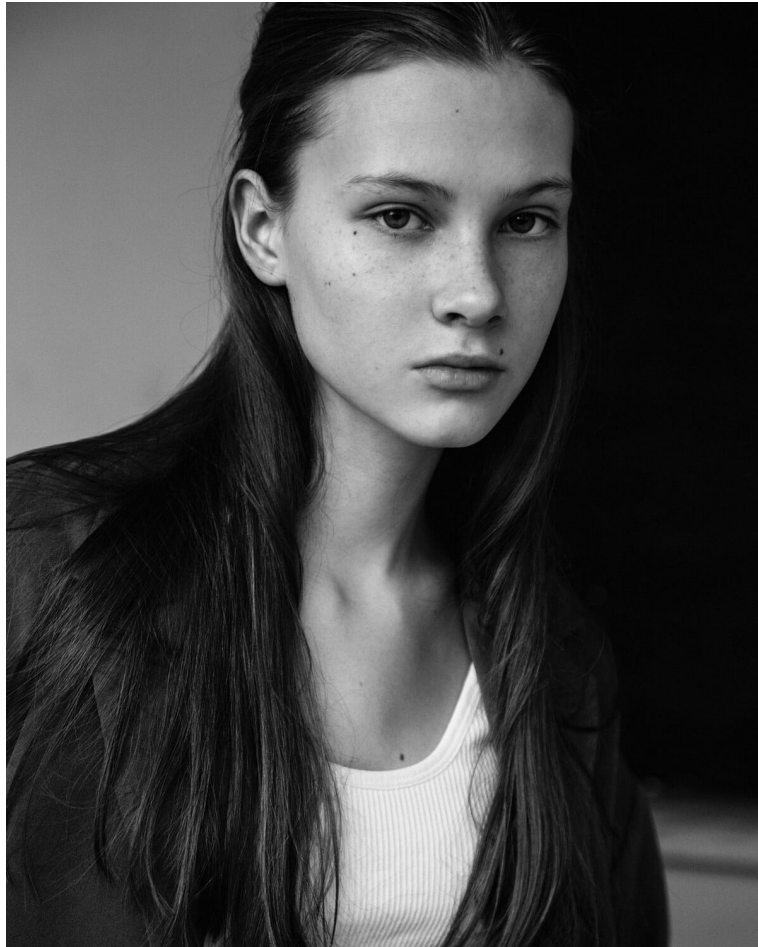

BLOW

ANNA VASILEVA

Height 1.73 / Bust 80 / Waist 57 / Hips 88 / Shoes 39 / Eyes Blue / Hair Light Brown

BLOW

1JANN ↓

ANNA VASILEVA

BLOW

ANNA VASILEVA

BLOW

ANNA VASILEVA

BLOW

VILET ↘

ANNA VASILEVA

BLOW

ADER ERROR ↘

ANNA VASILEVA