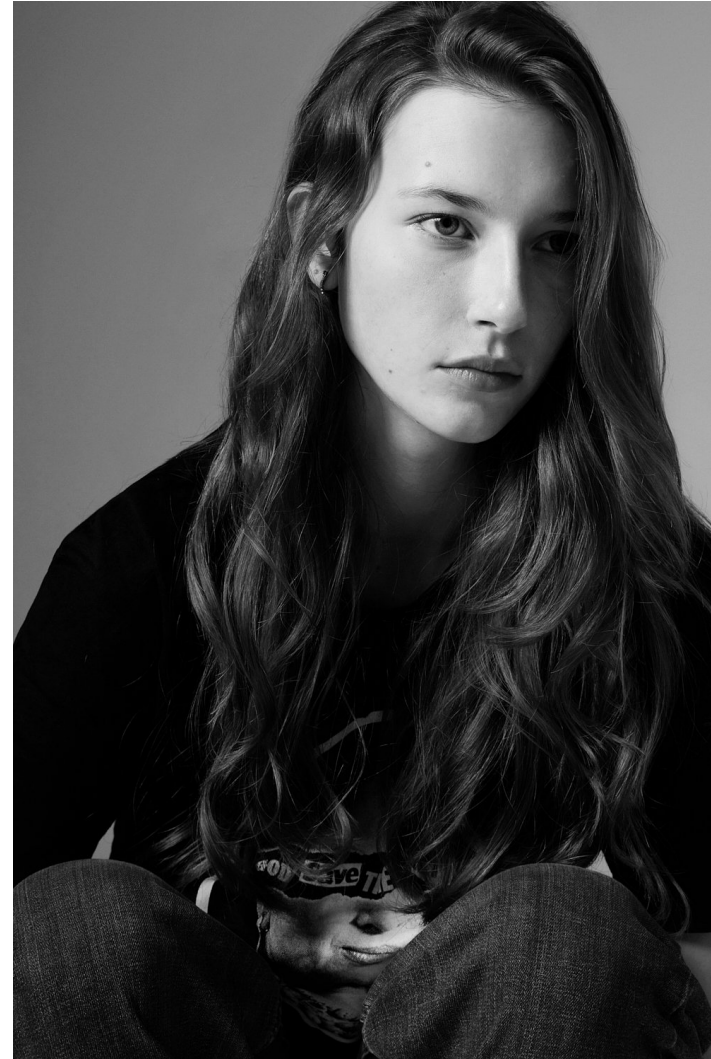

BLOW

ANNA SPIELMANN - HETRA ↴

Height 1.78 / Bust 80 / Waist 61 / Hips 91 / Shoes 39 / Eyes Blue - Grey / Hair Dark Blonde

BLOW

ANNA SPIELMANN

BLOW

ANNA SPIELMANN

BLOW

ANNA SPIELMANN

BLOW

HETRA ↘

ANNA SPIELMANN

BLOW

ANNA SPIELMANN

BLOW

ANNA SPIELMANN