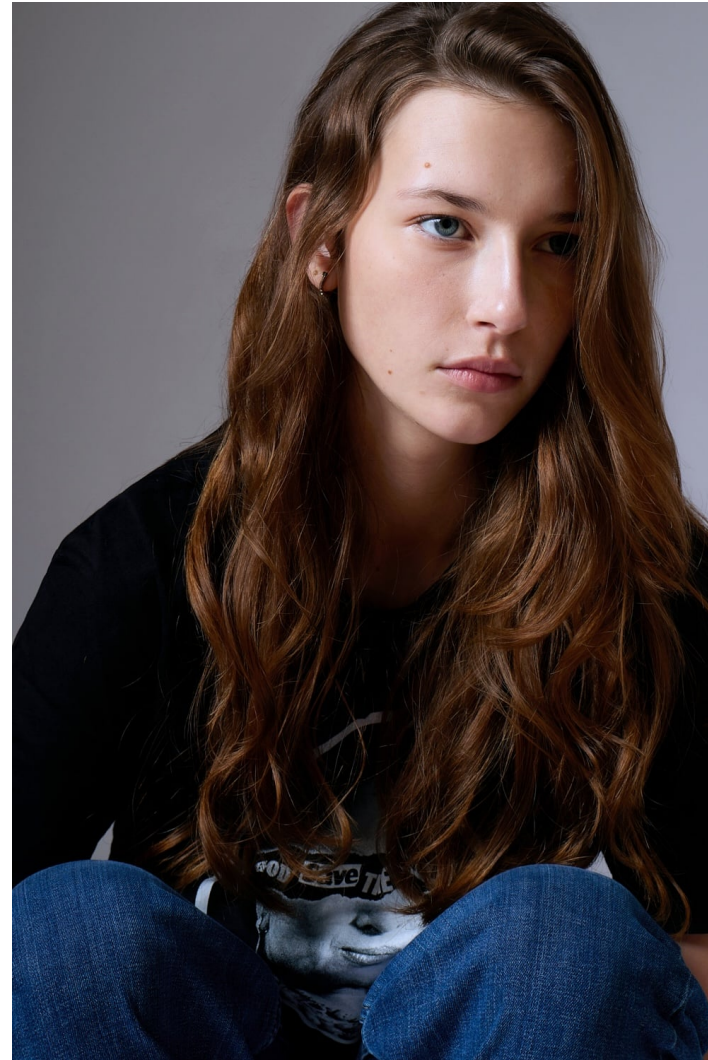

BLOW

ANNA SPIELMANN - HETRA ∨

Height 1.78 / Bust 80 / Waist 61 / Hips 91 / Shoes 39 / Eyes Blue - Grey / Hair Dark Blonde

BLOW

ANNA SPIELMANN

BLOW

ANNA SPIELMANN

BLOW

ANNA SPIELMANN

BLOW

ANNA SPIELMANN

BLOW

ANNA SPIELMANN

BLOW

ANNA SPIELMANN

BLOW