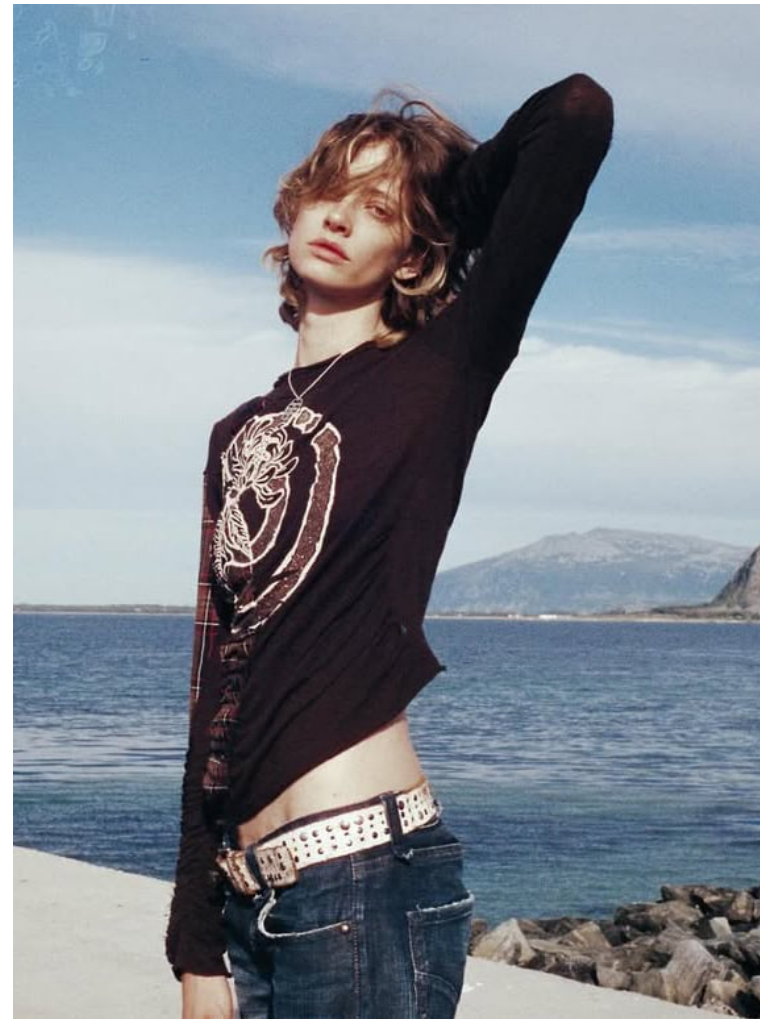

BLOW

ANNA FRANCESCA - MARIE CLAIRE GREECE ↓

Height 1.85 / Bust 83 / Waist 61 / Hips 88 / Shoes 41 / Eyes Green / Hair Blonde

BLOW

ANNA FRANCESCA

BLOW

MARIE CLAIRE GREECE ↓

ANNA FRANCESCA