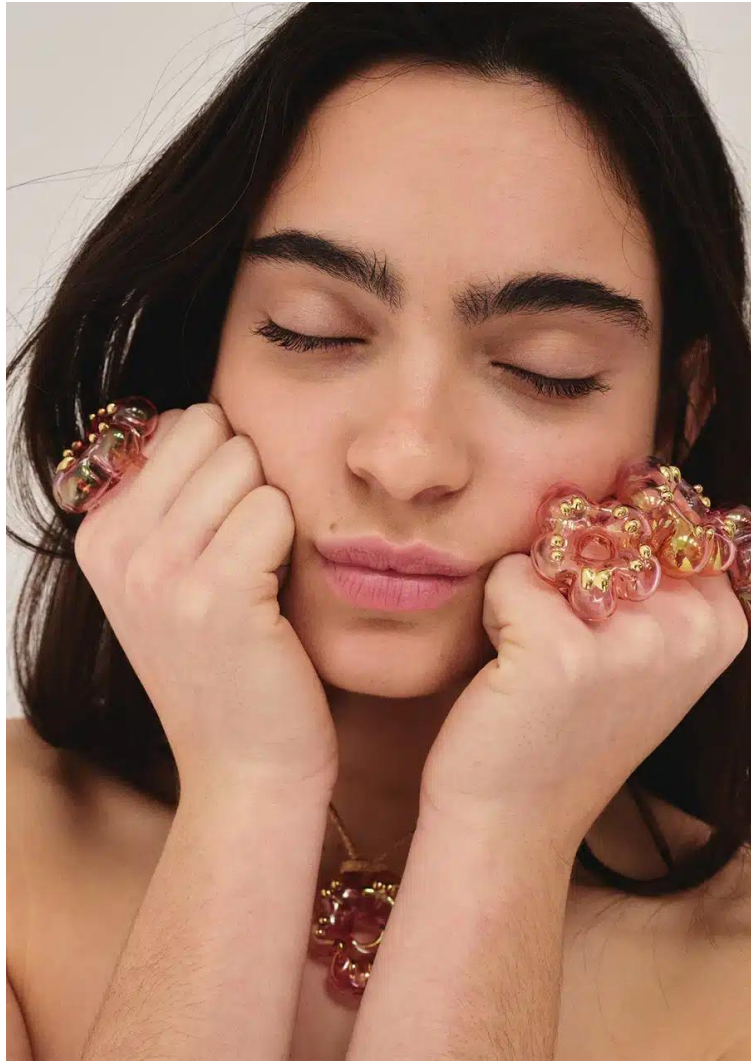

BLOW

ANGELA AYALA

Height 1.75 / Bust 80 / Waist 60 / Hips 94 / Shoes 38 / Eyes Brown / Hair Brown

BLOW

SLENDER ↓

ANGELA AYALA

BLOW

LEWIS MELLY ↘

SOPHIE AND LUCIE ↘

ANGELA AYALA

BLOW

PUSSPUSS ↓

PALMAR ↓

ANGELA AYALA

BLOW

FENERS √

ANGELA AYALA

BLOW

SIMUERO ↓

ANGELA AYALA

BLOW

TSENKOFF √

ANGELA AYALA

BLOW