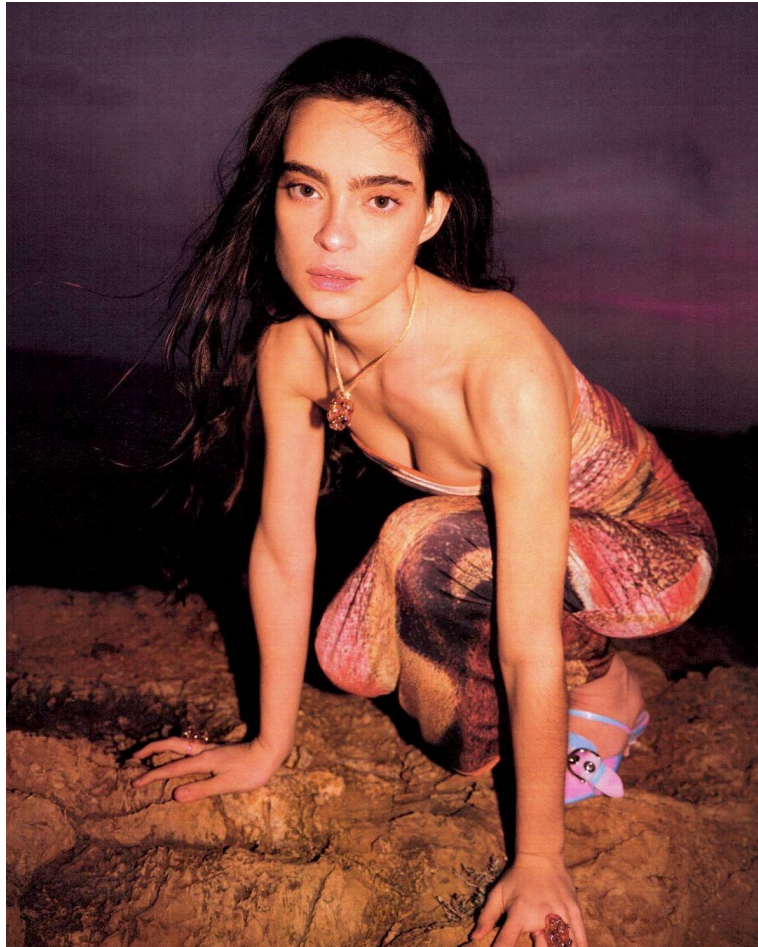

BLOW

ANGELA AYALA

Height 1.75 / Bust 80 / Waist 58 / Hips 92 / Shoes 38 / Eyes Brown / Hair Brown

BLOW

SLENDER ↓

ANGELA AYALA

BLOW

LEWIS MELLY ↘

SOPHIE AND LUCIE ↘

ANGELA AYALA

BLOW

PUSSPUSS ↓

PALMAR ↓

ANGELA AYALA

BLOW

FENERS √