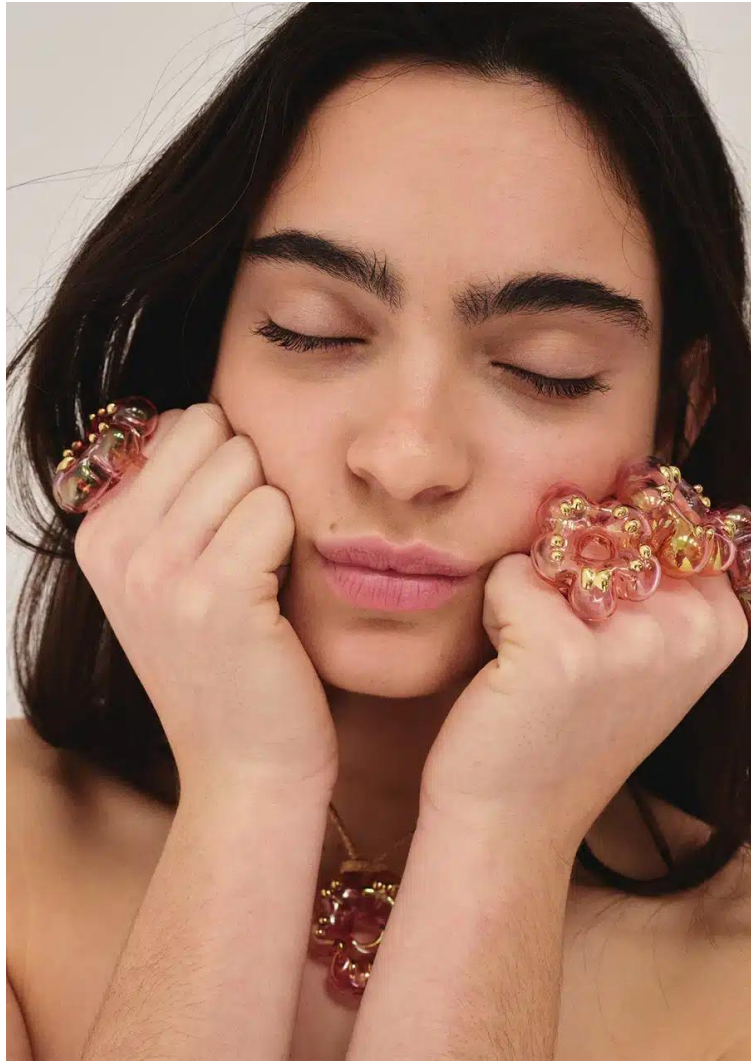

BLOW

ANGELA AYALA

Height 1.75 / Bust 80 / Waist 58 / Hips 92 / Shoes 38 / Eyes Brown / Hair Brown

BLOW

SLENDER ↓

ANGELA AYALA

BLOW

LEWIS MELLY ↘

SOPHIE AND LUCIE ↘

ANGELA AYALA

BLOW

PUSSPUSS ↓

PALMAR ↓

ANGELA AYALA

BLOW

FENERS √

ANGELA AYALA

BLOW

SIMUERO ↓

ANGELA AYALA

BLOW

TSENKOFF √

ANGELA AYALA

BLOW