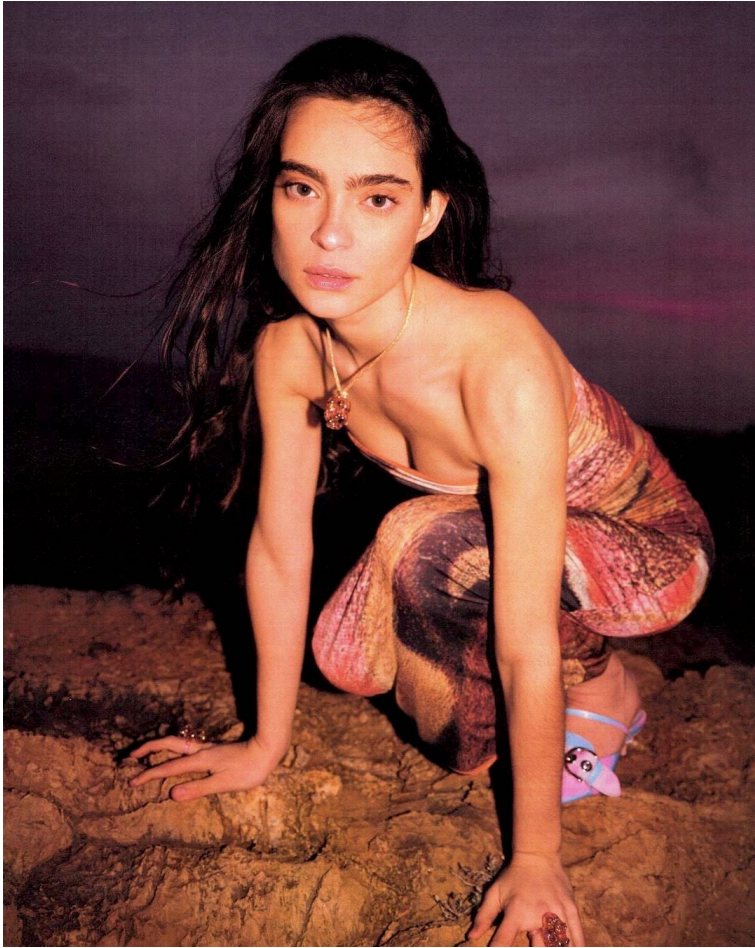

BLOW

ANGELA AYALA

Height 1.75 / Bust 80 / Waist 60 / Hips 94 / Shoes 38 / Eyes Brown / Hair Brown

BLOW

SLENDER ↓

ANGELA AYALA

BLOW

LEWIS MELLY ↘

SOPHIE AND LUCIE ↘

ANGELA AYALA

BLOW

PUSSPUSS ↓

PALMAR ↓

ANGELA AYALA

BLOW

FENERS √