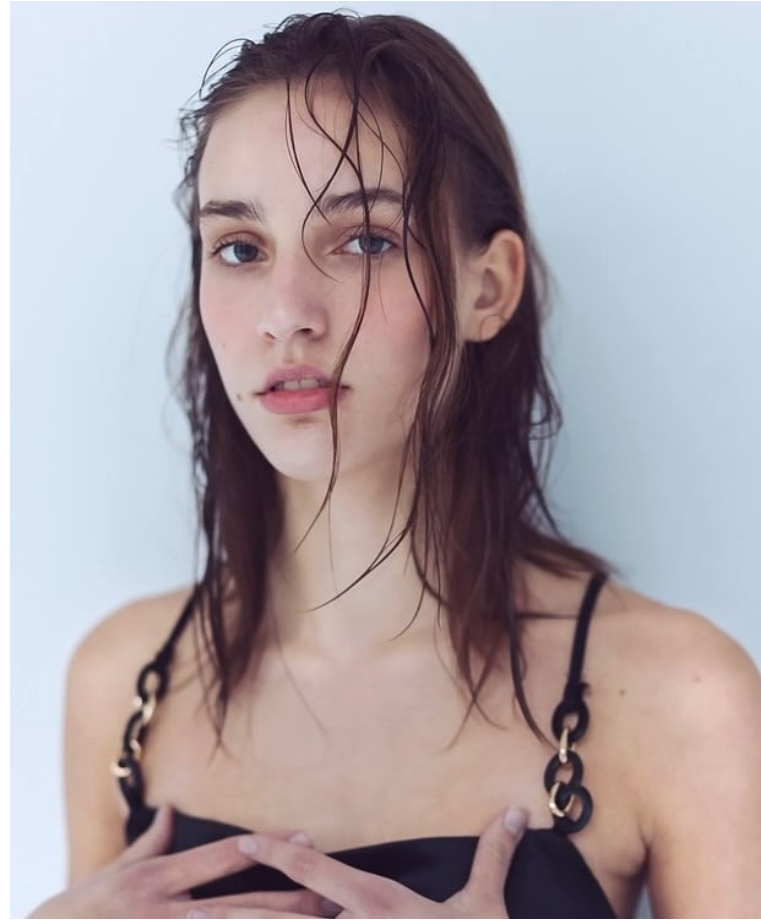

AMELIA HAJDIN

BLOW