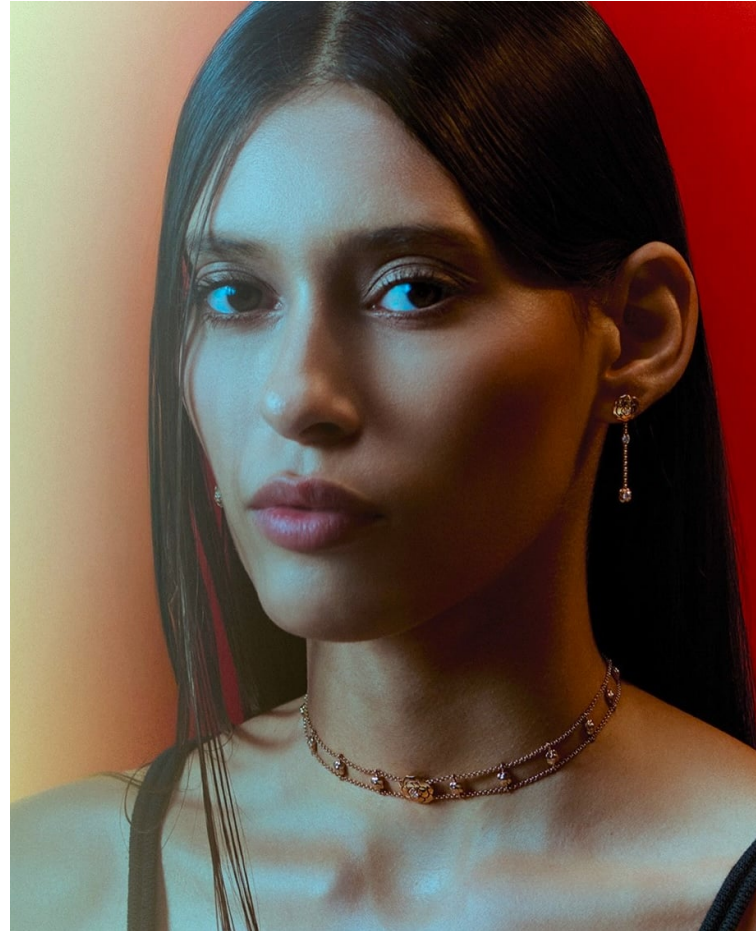

VOGUE ARABIA ↘