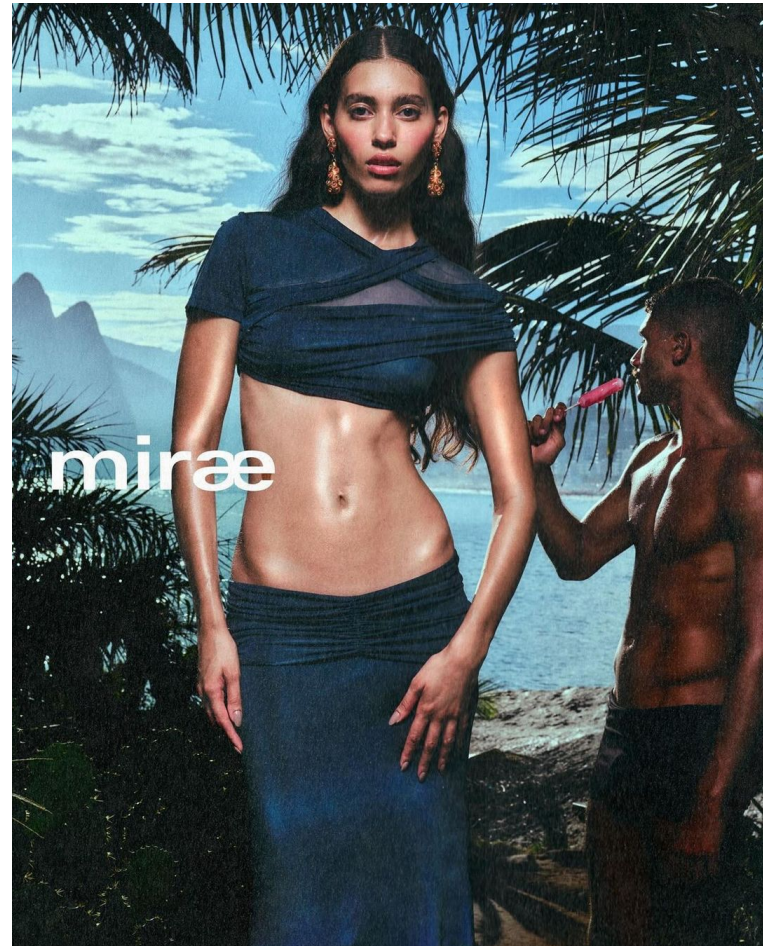

BLOW

ALLANA NEIVA

Height 1.78 / Bust 86 / Waist 61 / Hips 91 / Shoes 39.5 / Eyes Brown / Hair Brown

BLOW

LISA HABETS ↘

ALLANA NEIVA

BLOW

AMLUL ↘

ALLANA NEIVA

BLOW

PALOMA WOOL ↘

MIRÆ ↘

ALLANA NEIVA

BLOW

ALLANA NEIVA

BLOW