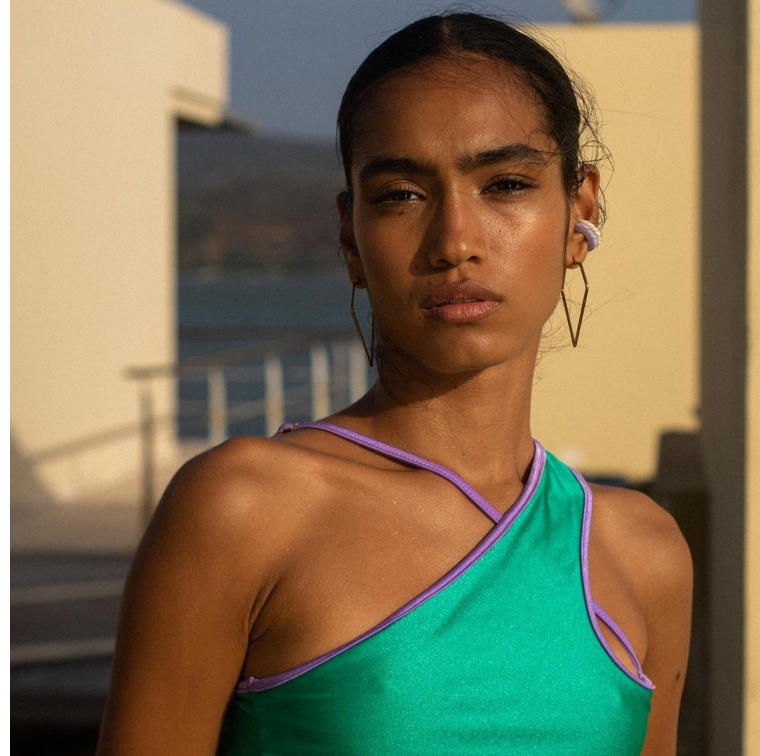

BLOW

SLOWBSW ↘

AELEEN BLANCO