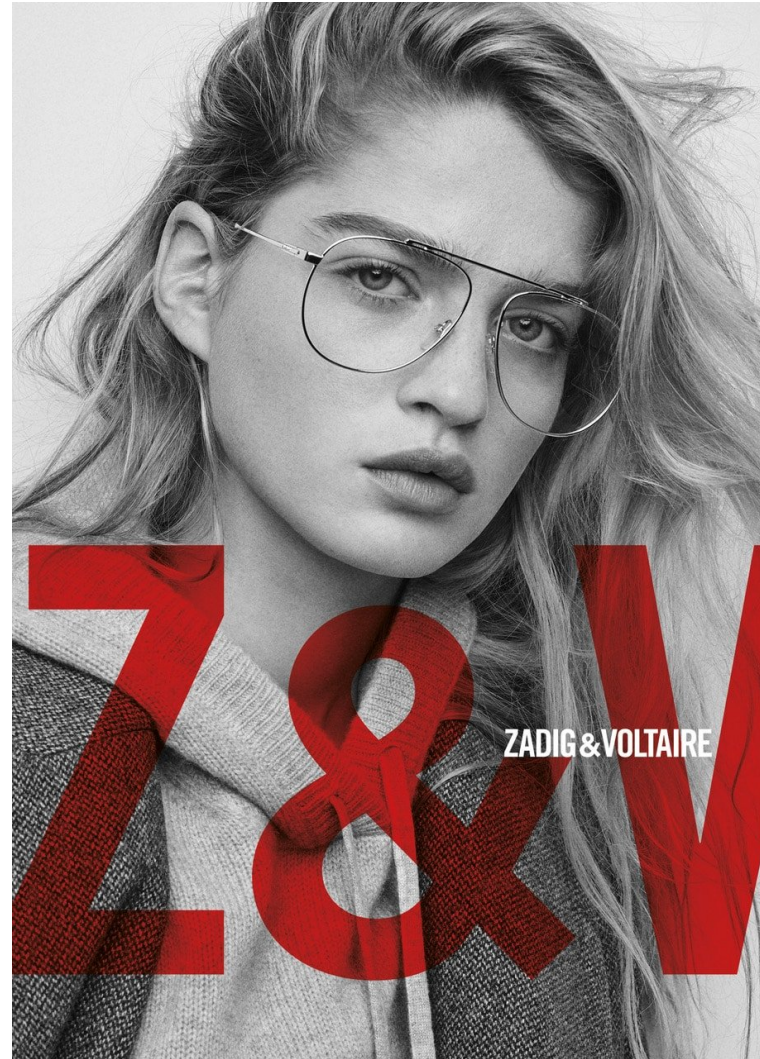

ZADIG & VOLTAIRE

ADELE FARINE