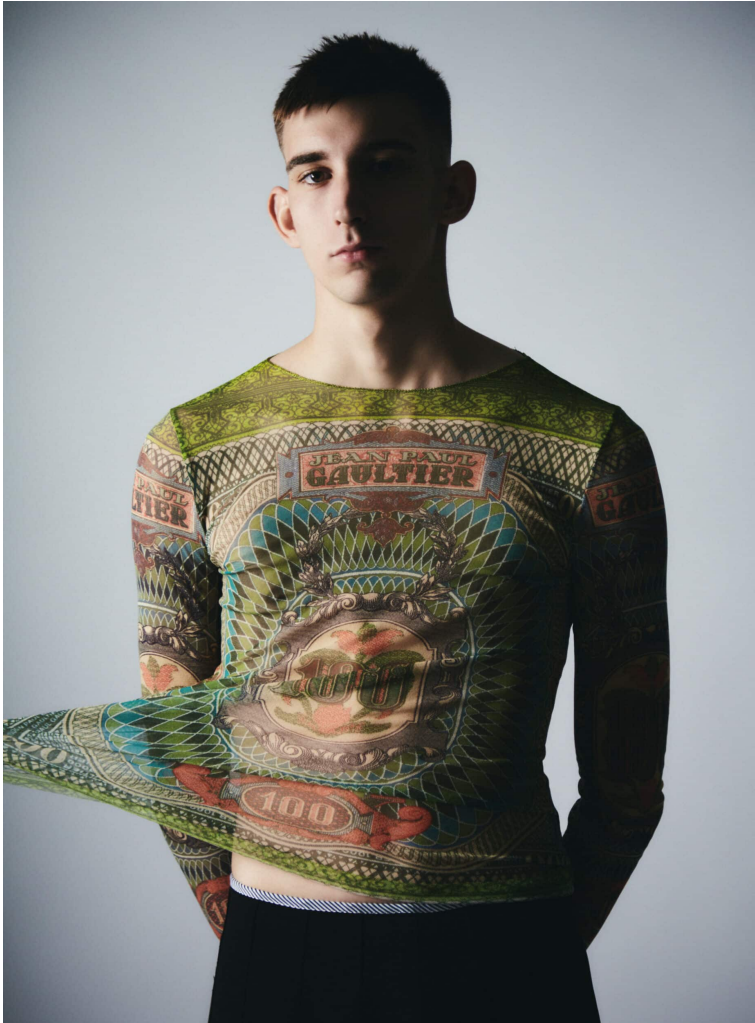

BLOW

ROBERTO PUENTE - HERCULES √

Height 1.88 / Chest 86 / Waist 77 / Hips 96 / Eyes Brown / Hair Brown

BLOW

ROBERTO PUENTE

BLOW

GQ PORTUGAL ↘

ROBERTO PUENTE

BLOW

ROBERTO PUENTE

BLOW

ROBERTO PUENTE

BLOW

ROBERTO PUENTE

BLOW

BARCELONA