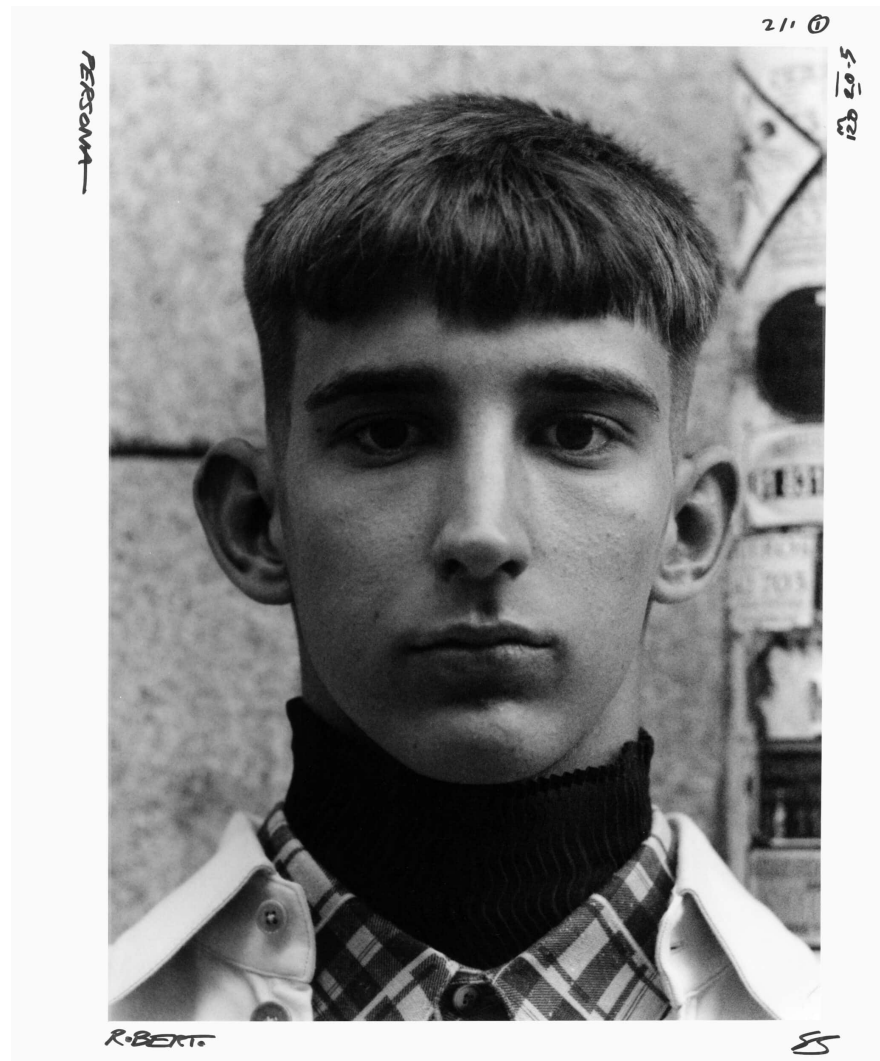

BLOW

ROBERTO PUENTE - HERCULES √

Height 1.88 / Chest 86 / Waist 77 / Hips 96 / Eyes Brown / Hair Brown

BLOW

ROBERTO PUENTE

BLOW

GQ PORTUGAL ↘

ROBERTO PUENTE

BLOW

ROBERTO PUENTE

BLOW

ROBERTO PUENTE

BLOW

ROBERTO PUENTE

BLOW

BARCELONA