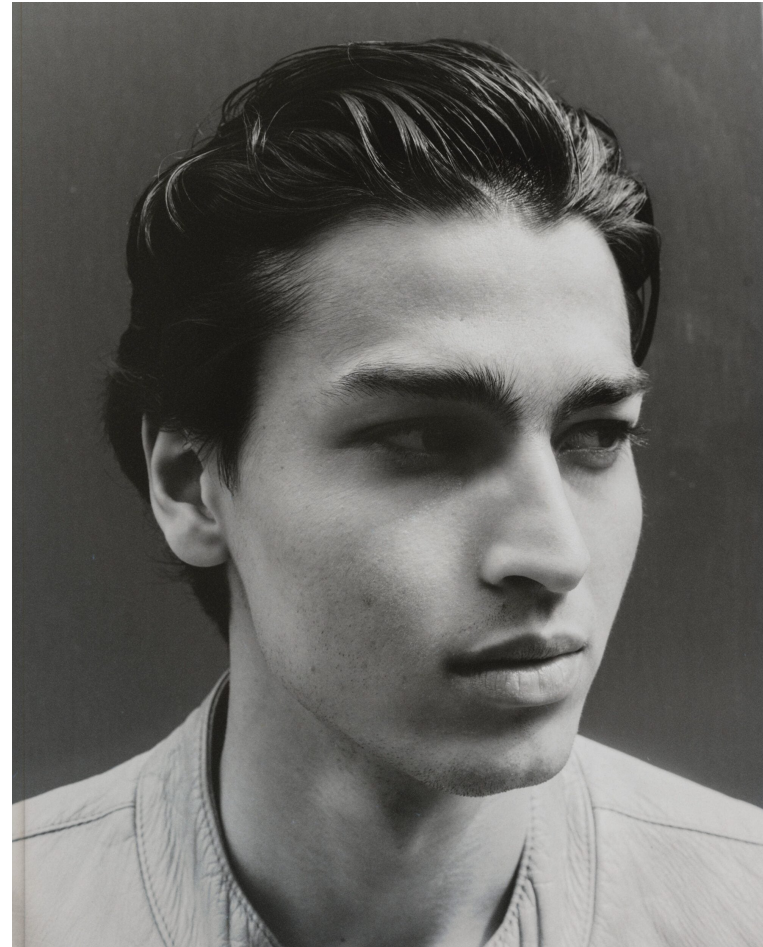

BLOW

PIERRE RAMOS

Height 1.91 / Chest 87 / Waist 73 / Hips 90 / Shoes 45 / Eyes Hazel / Hair Dark Brown

BLOW

PIERRE RAMOS

BLOW

GIVENCHY ↘

SVD ↘

PIERRE RAMOS

BLOW

GIVENCHY ↘

PIERRE RAMOS

BLOW

LOUIS VUITTON ↘

PIERRE RAMOS

BLOW

SALVATORE FERRAGAMO ↓

ANTIDOTE ↓

PIERRE RAMOS

BLOW

VALENTINO ↓

PIERRE RAMOS

BLOW

PIERRE RAMOS