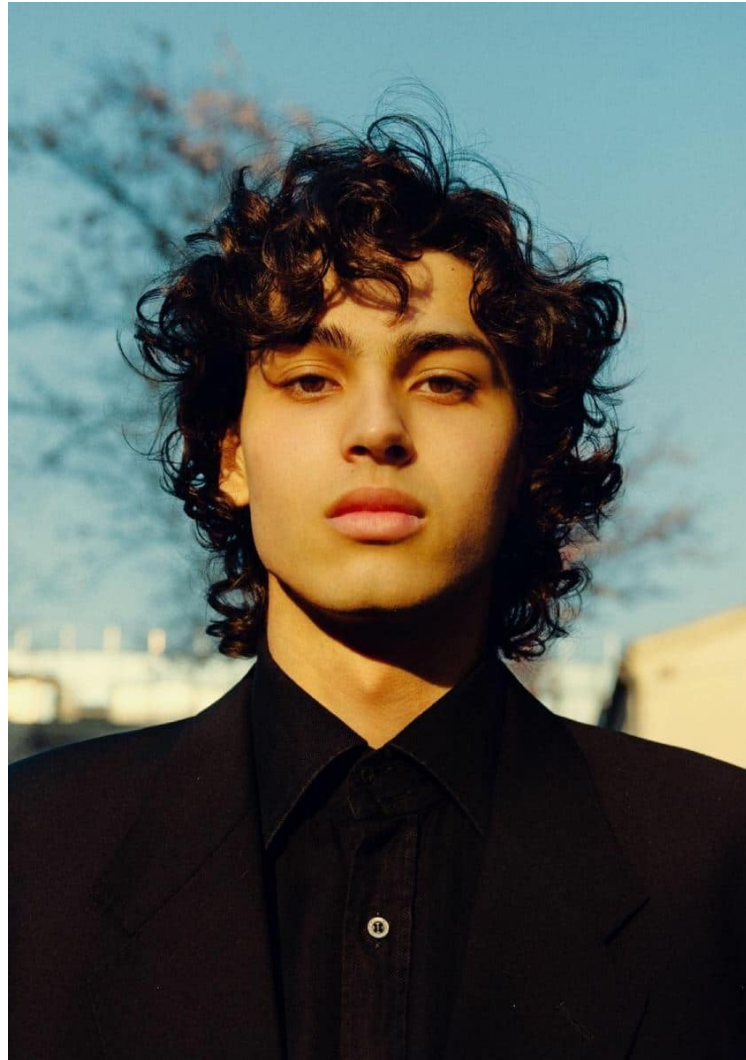

BLOW

PIERRE RAMOS

Height 1.91 / Chest 87 / Waist 73 / Hips 90 / Shoes 45 / Eyes Hazel / Hair Dark Brown

BLOW

GIVENCHY ↘

GIVENCHY ↘

PIERRE RAMOS

BLOW

LOUIS VUITTON ↓

PIERRE RAMOS

BLOW

VALENTINO ↘

PIERRE RAMOS

BLOW

SVD ↓

ANTIDOTE ↓

PIERRE RAMOS

BLOW

SALVATORE FERRAGAMO ↓

PIERRE RAMOS

BLOW

PIERRE RAMOS

BLOW

PIERRE RAMOS