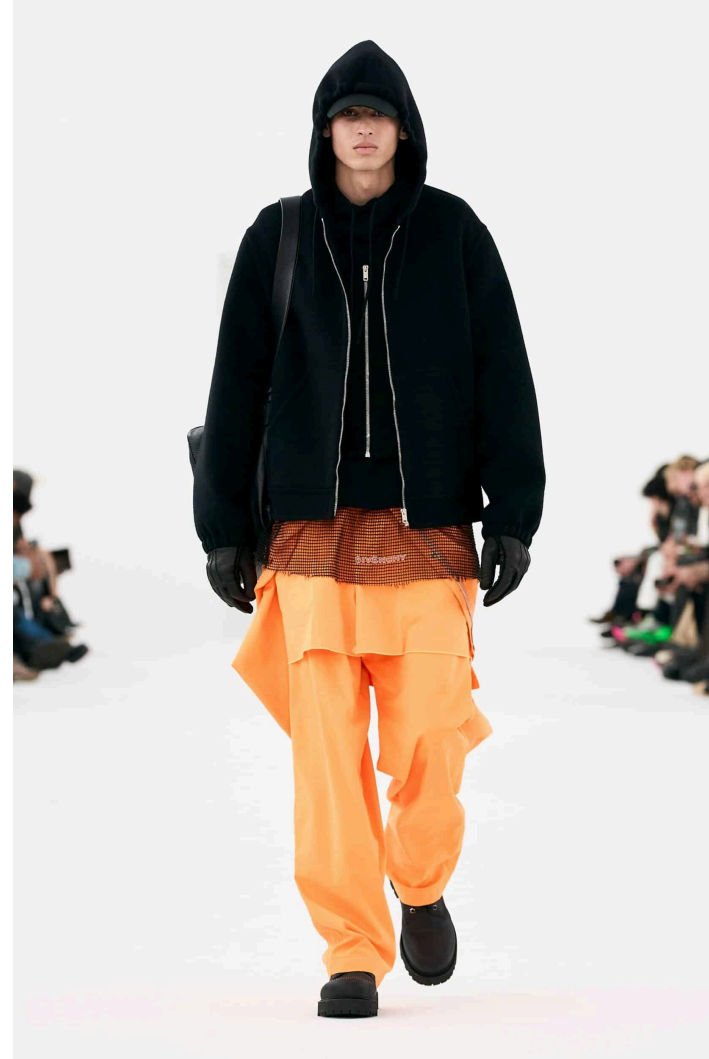

BLOW

PIERRE RAMOS

Height 1.91 / Chest 87 / Waist 73 / Hips 90 / Shoes 45 / Eyes Hazel / Hair Dark Brown

BLOW

GIVENCHY ↘

GIVENCHY ↘

PIERRE RAMOS

BLOW

LOUIS VUITTON ↓

PIERRE RAMOS

BLOW

VALENTINO ↘

PIERRE RAMOS

BLOW

SVD ↓

ANTIDOTE ↓