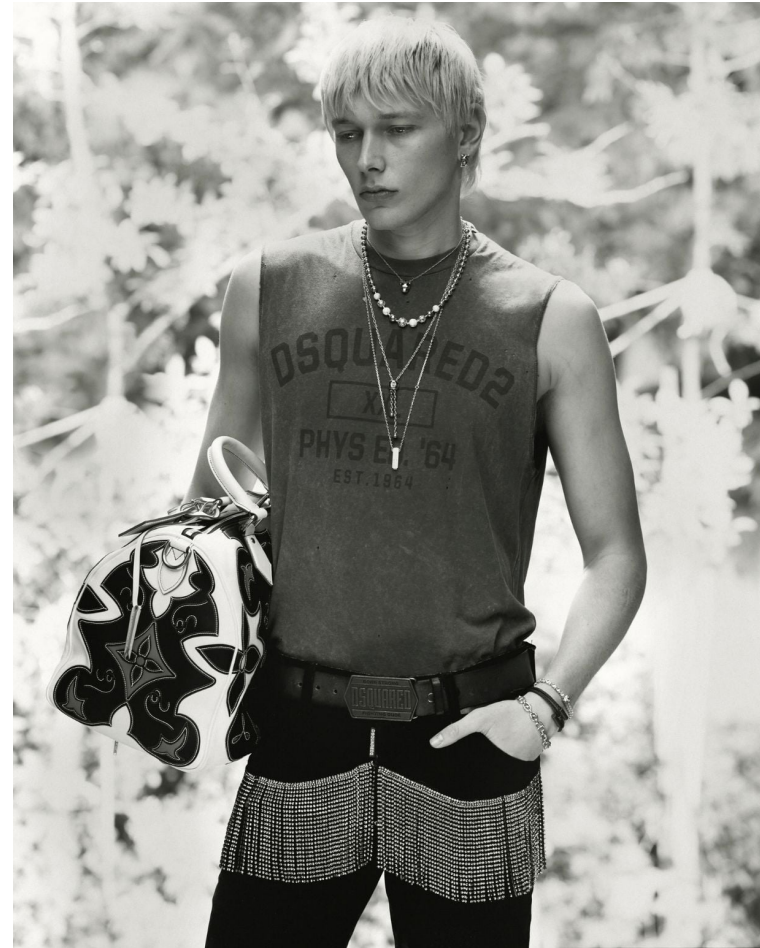

BLOW

LA REPUBBLICA MEN ↓

MONPHELL ↓

MAXIME LAVAL