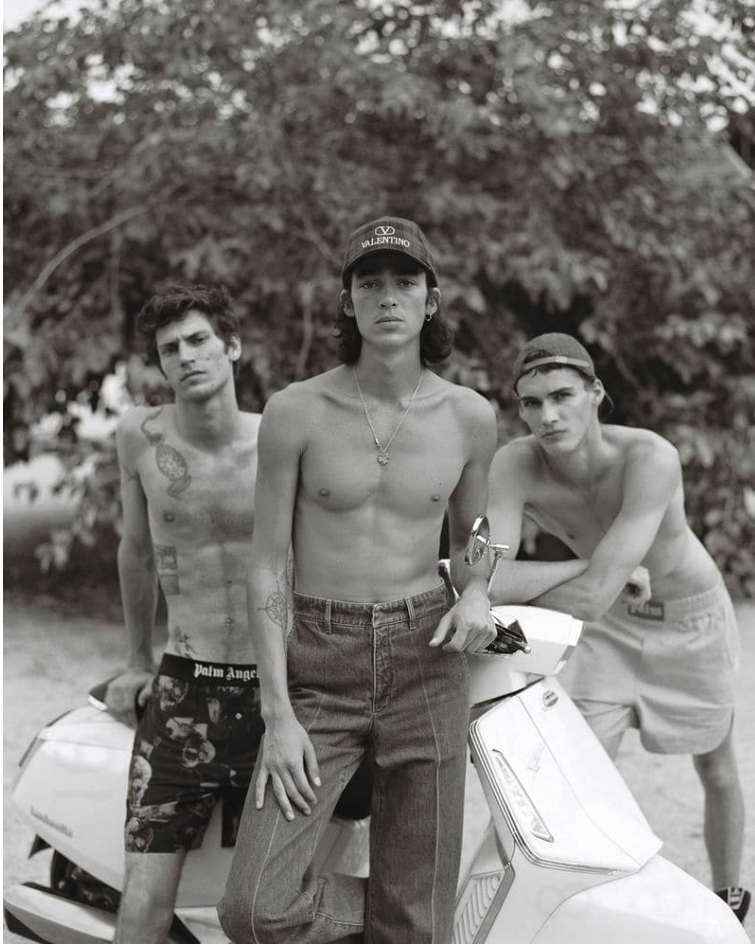

BLOW

MATTHIAS EL KOULALI - BOSS √

Height 1.90 / Chest 91 / Waist 74 / Hips 91 / Shoes 45 / Eyes Hazel / Hair Black

BLOW

AMI ↘

VERSACE JEANS COUTURE ↘

MATTHIAS EL KOULALI

BLOW

LEVI'S ↓

MATTHIAS EL KOULALI

BLOW

NUMÉRO ↓

VERSACE ↓

MATTHIAS EL KOULALI

BLOW

ICON ↓