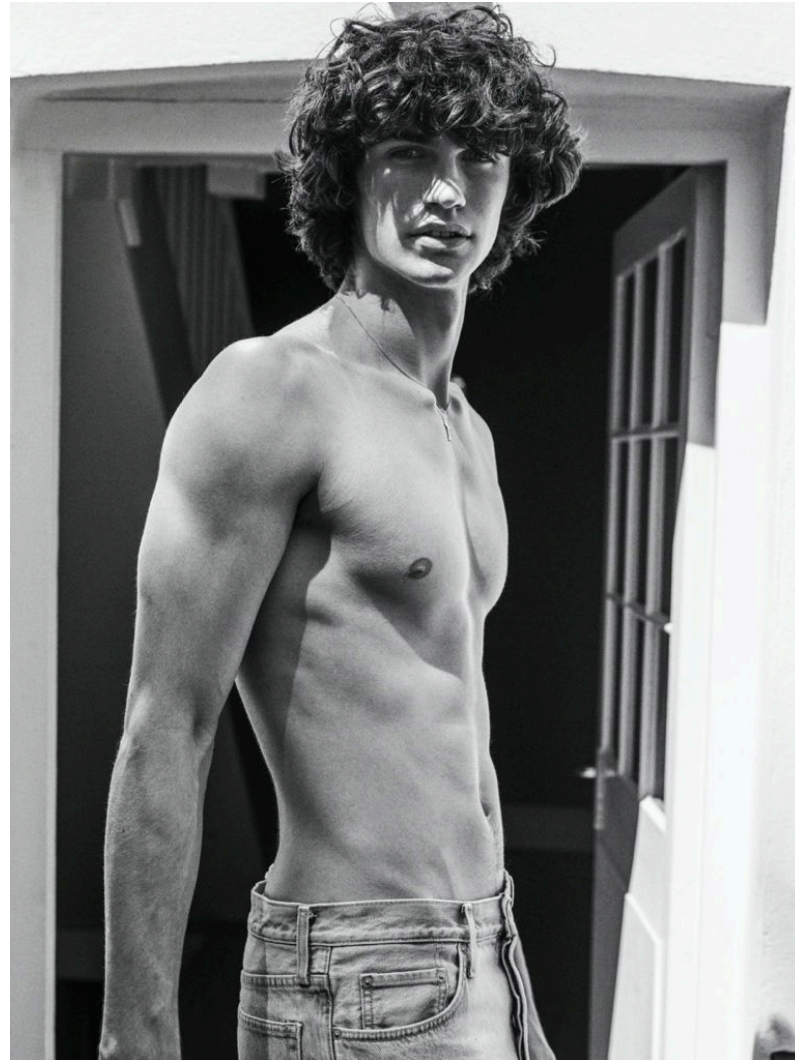

BLOW

MATEJ

Height 1.88 / Chest 96 / Waist 78 / Hips 95 / Shoes 45 / Eyes Green / Hair Brown

BLOW

MOSCHINO ↘

MATEJ

BLOW

LOUIS VUITTON ↘

LOUIS VUITTON ↘

MATEJ

BLOW

MATEJ

BLOW

MATEJ

BLOW

MATEJ