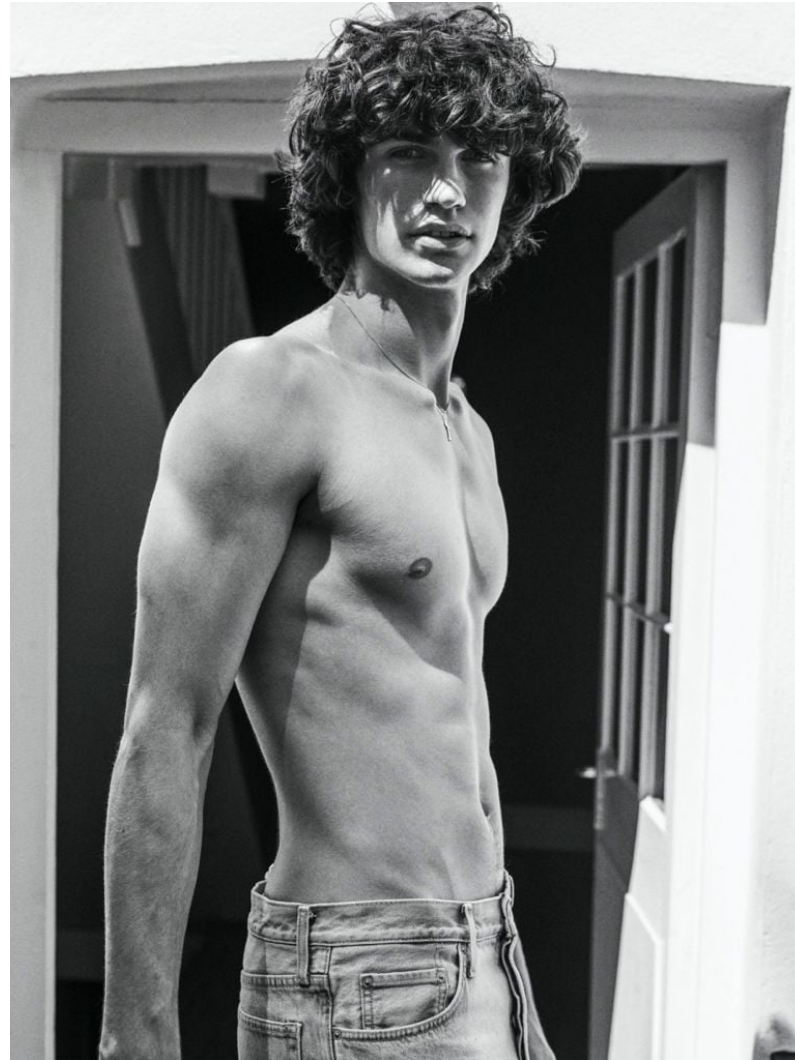

BLOW

MATEJ

Height 1.88 / Chest 96 / Waist 78 / Hips 95 / Shoes 45 / Eyes Green / Hair Brown

BLOW

MOSCHINO ↓

MATEJ

BLOW

LOUIS VUITTON ↘

LOUIS VUITTON ↘

MATEJ

BLOW

MATEJ

BLOW

MATEJ

BLOW

MATEJ