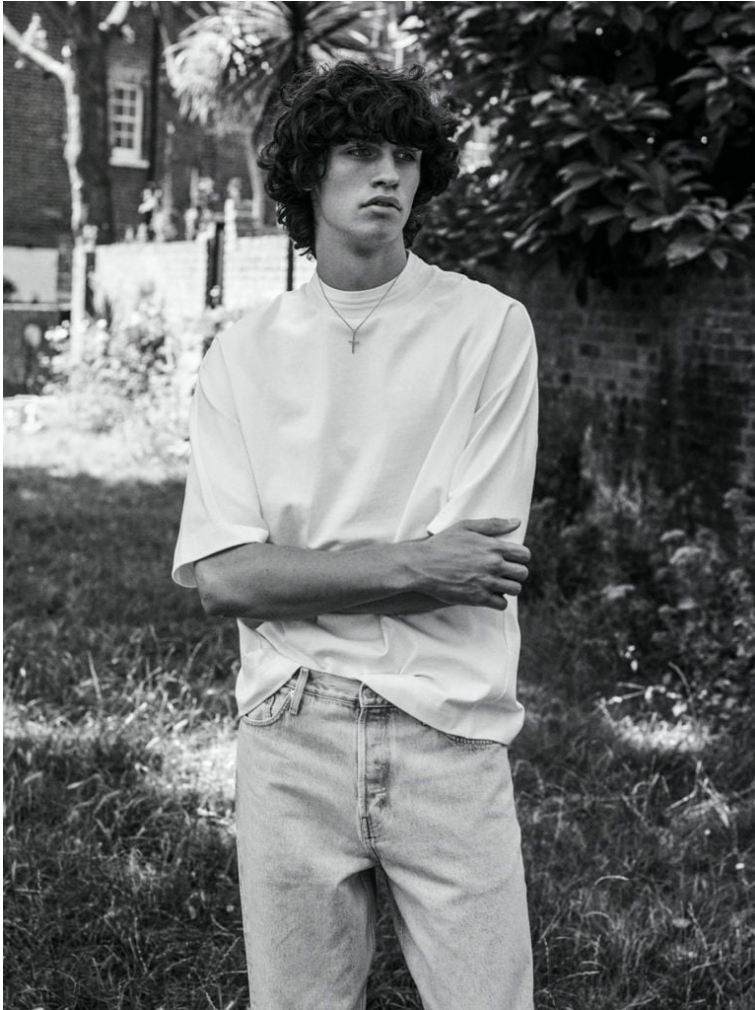

BLOW

MATEJ

Height 1.88 / Chest 96 / Waist 78 / Hips 95 / Shoes 45 / Eyes Green / Hair Brown

BLOW

MOSCHINO ↓

MATEJ

BLOW

LOUIS VUITTON ↘

LOUIS VUITTON ↘

MATEJ

BLOW

MATEJ

BLOW

MATEJ

BLOW

MATEJ