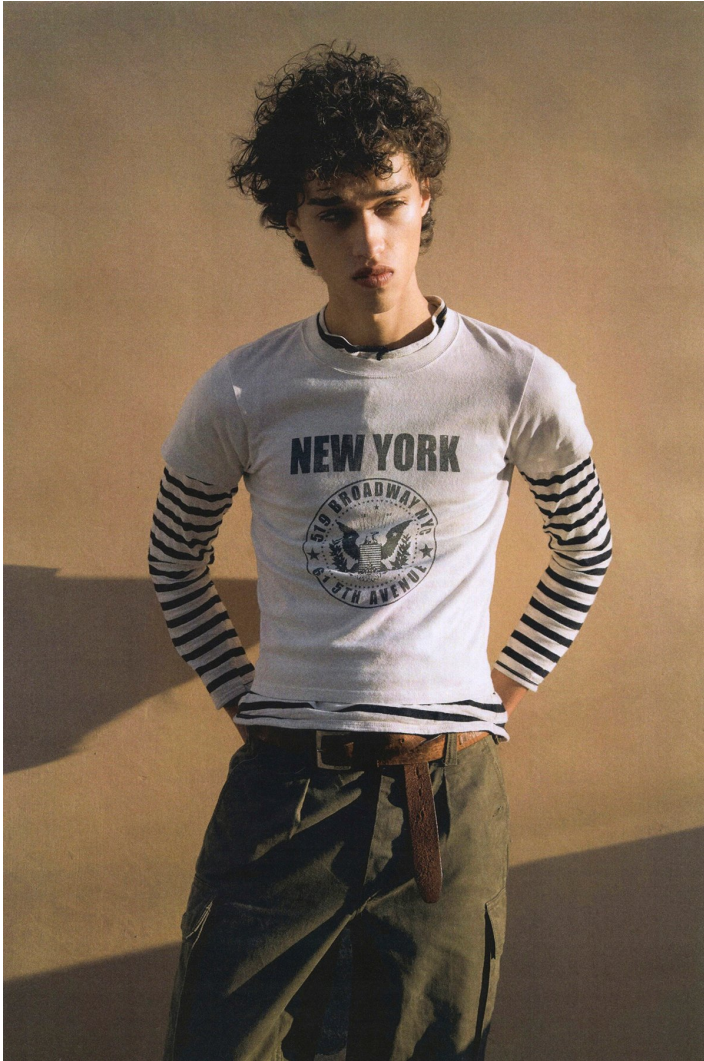

BLOW

MARIO FUENTES

Height 1.84 / Bust 79 / Waist 62 / Hips 87 / Shoes 43 / Eyes Green / Hair Brown

BLOW

MARIO FUENTES

BLOW

J MONTRASI ↘

CAMPER ↘

MARIO FUENTES

BLOW

GQ PORTUGAL \

MARIO FUENTES

BLOW

HOMME PLISSÉ ISSEY MIYAKE ↘

MARIO FUENTES

BLOW