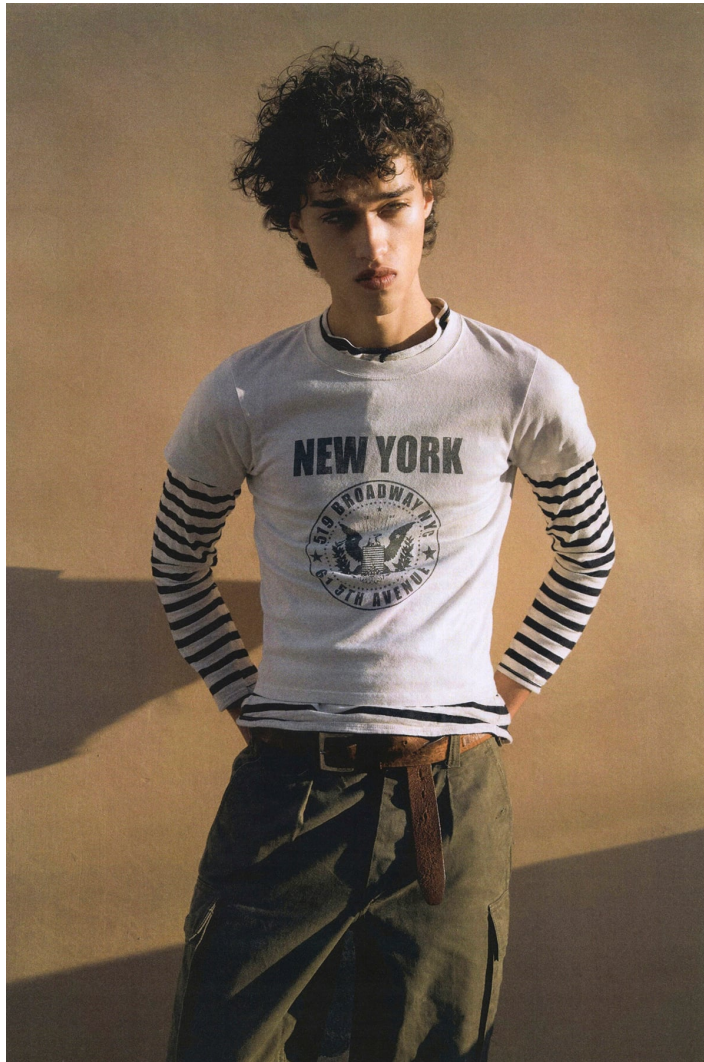

BLOW

GQ PORTUGAL ↓

MARIO FUENTES