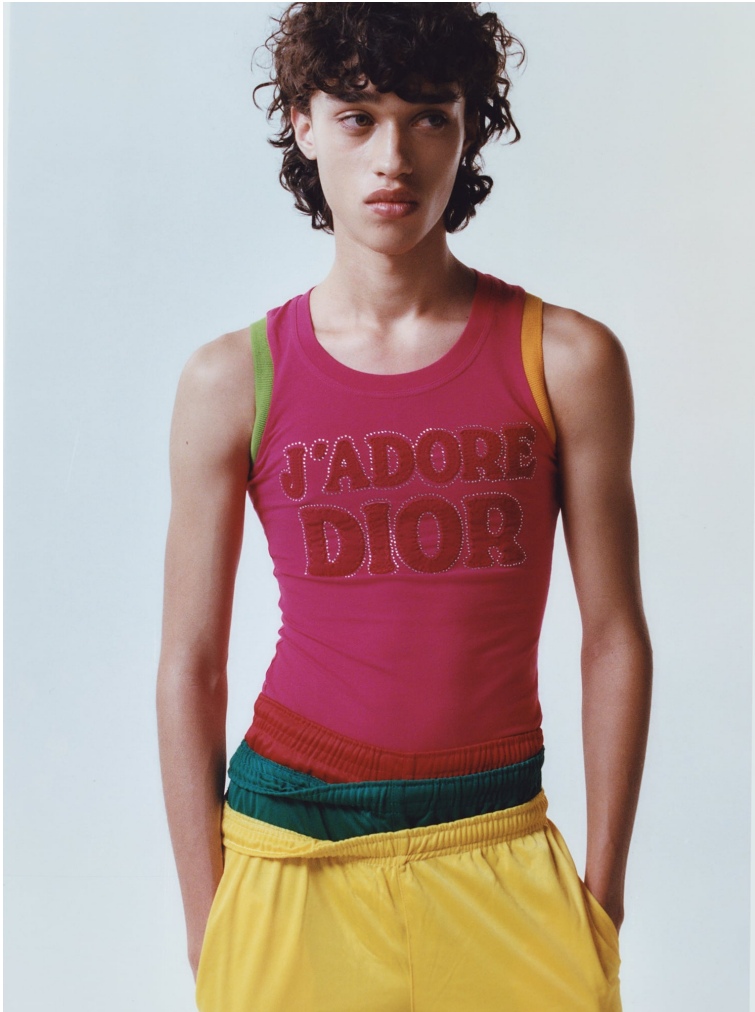

BLOW

FUCKING YOUNG! ↓

MARIO FUENTES