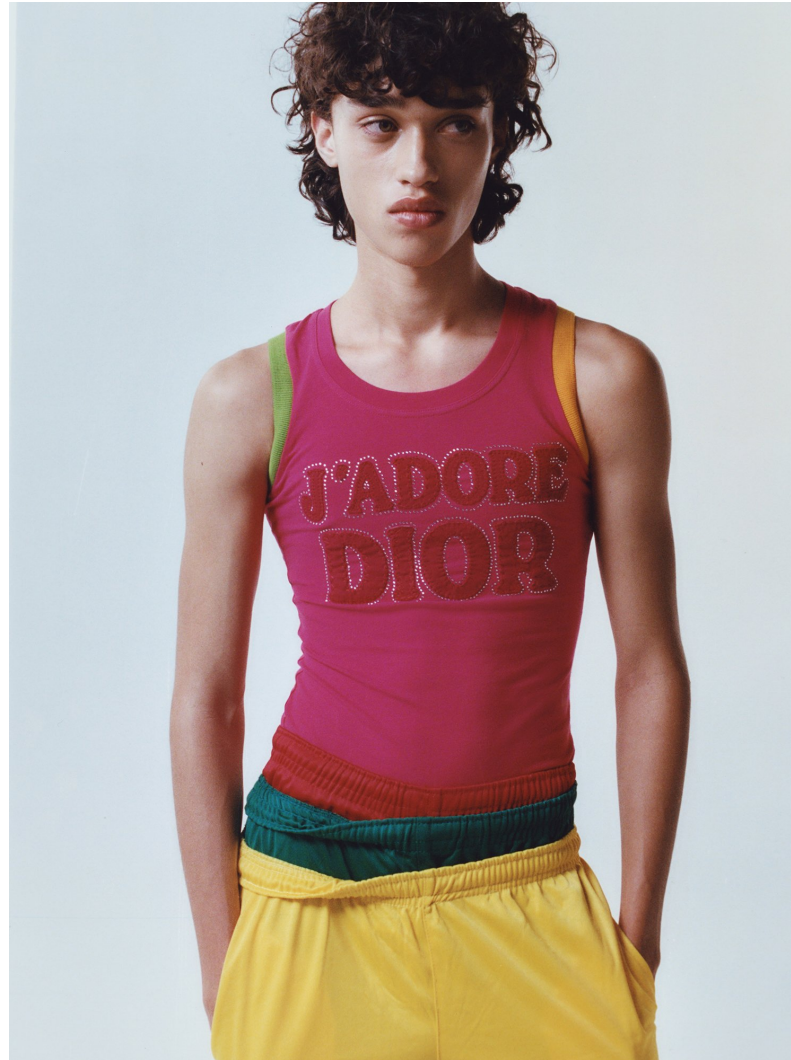

BLOW

MARIO FUENTES

Height 1.84 / Bust 80 / Waist 65 / Hips 85 / Shoes 43 / Eyes Green / Hair Brown

BLOW

FUCKING YOUNG! ↓

PEN ↓

MARIO FUENTES

BLOW

CAMPER ↘

HOMME PLISSÉ ISSEY MIYAKE ↘

MARIO FUENTES

BLOW

FAKE GODS ↓

MARIO FUENTES

BLOW

TH PRODUCTS ∨