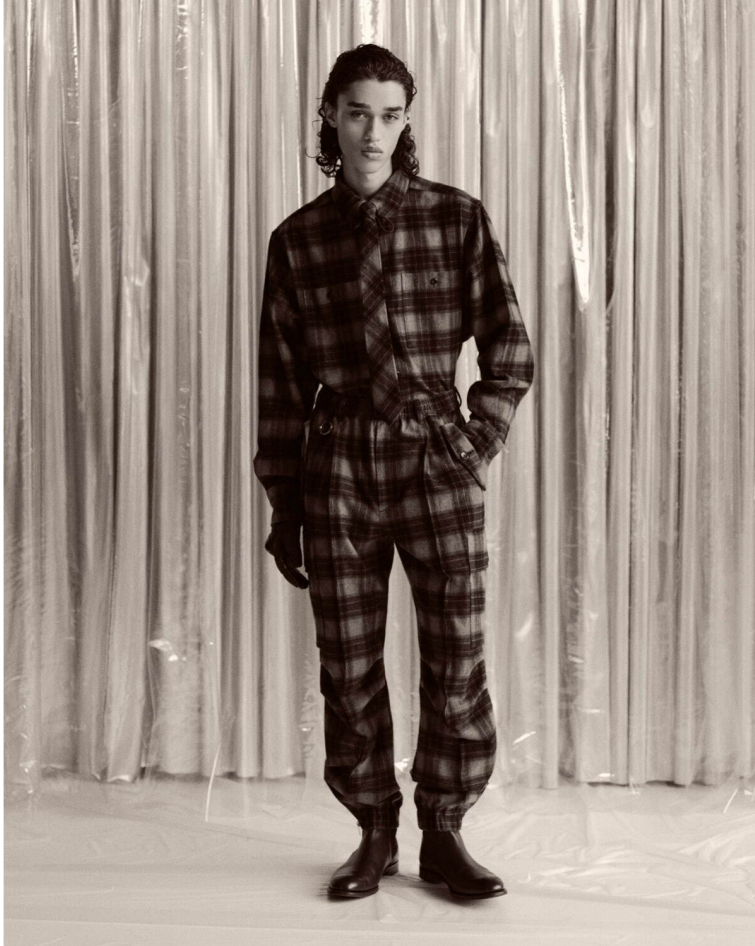

BLOW

TH PRODUCTS ∨

MARIO FUENTES