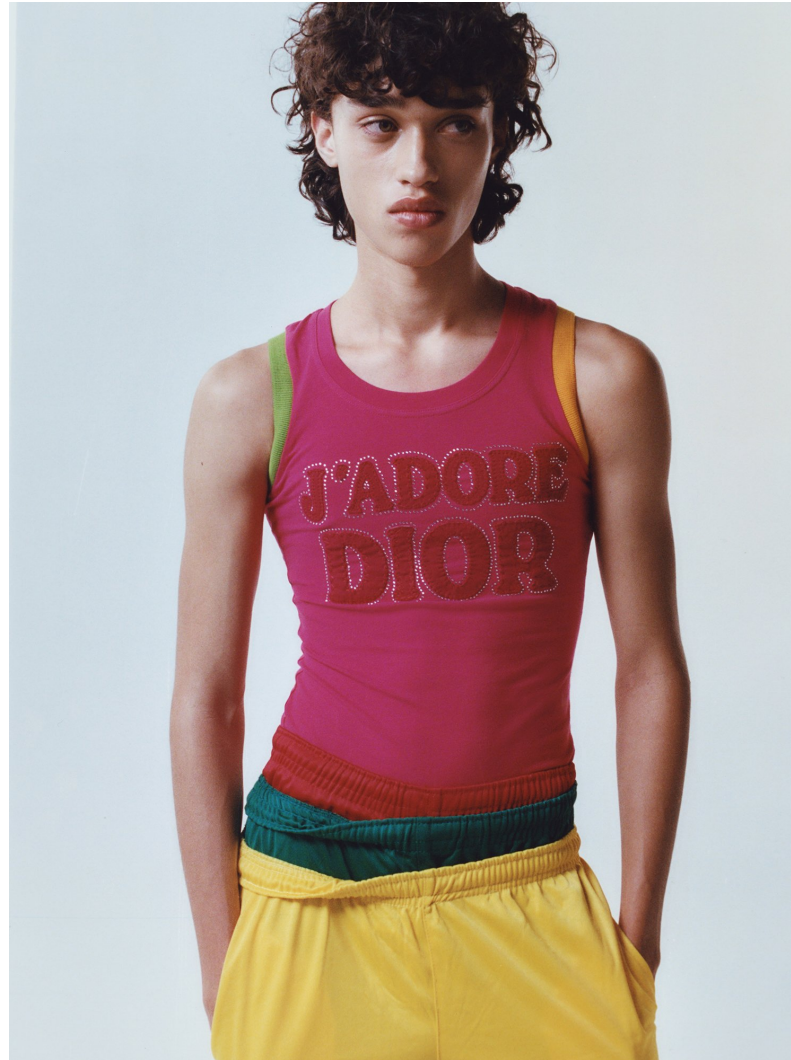

BLOW

MARIO FUENTES

Height 1.84 / Bust 79 / Waist 62 / Hips 87 / Shoes 43 / Eyes Green / Hair Brown

BLOW

MARIO FUENTES

BLOW

J MONTRASI ↘

CAMPER ↘

MARIO FUENTES

BLOW

GQ PORTUGAL \

MARIO FUENTES

BLOW

HOMME PLISSÉ ISSEY MIYAKE ↘

MARIO FUENTES

BLOW