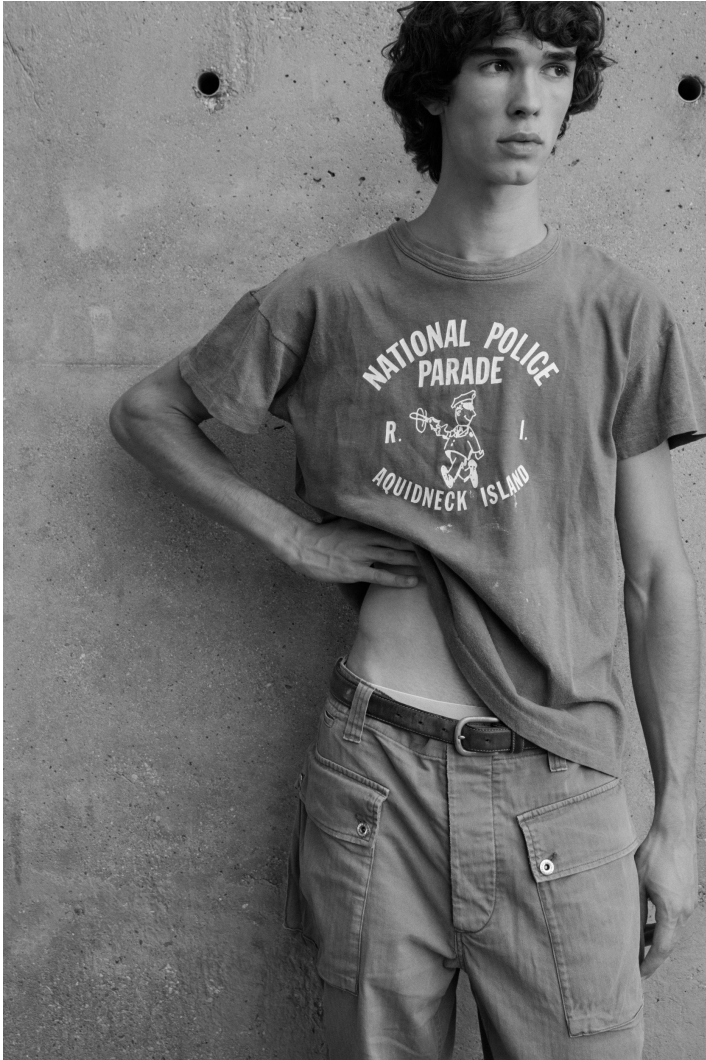

BLOW

LUCAS MOULLIER

Height 1.88 / Chest 84 / Waist 67 / Hips 89 / Shoes 43

BLOW

LOUIS VIUTTON ↘

LOUIS VIUTTON ↘

LUCAS MOULLIER

BLOW

AMIRI ↘

LUCAS MOULLIER

BLOW

LUCAS MOULLIER

BLOW

LUCAS MOULLIER

BLOW

LUCAS MOULLIER