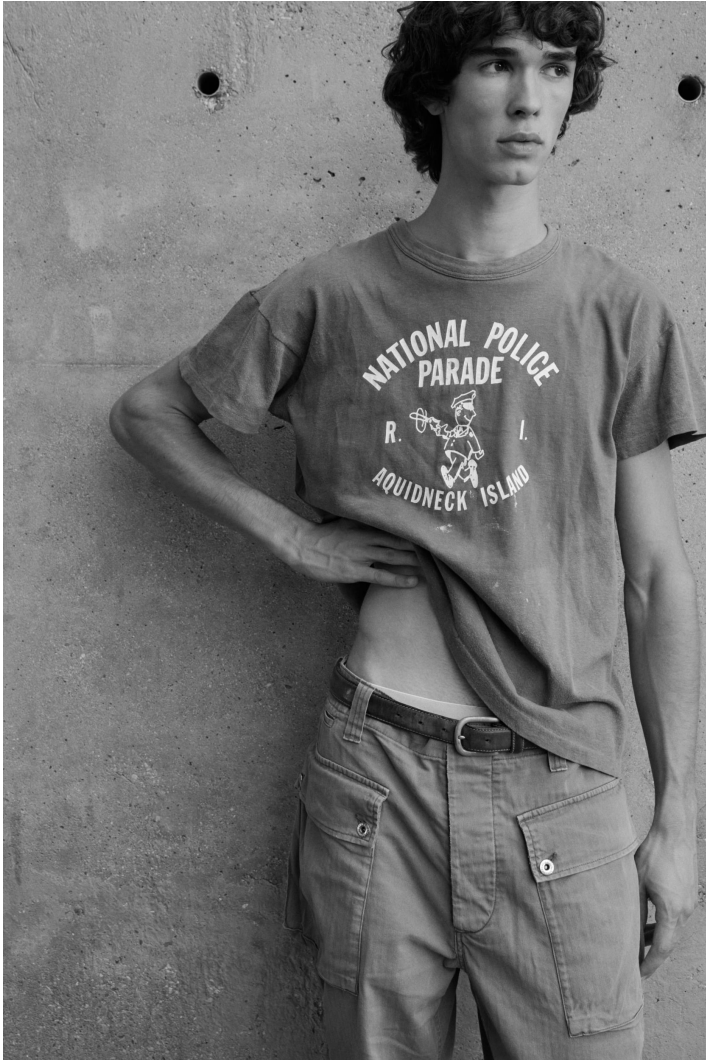

BLOW

AMIRI ↘

LUCAS MOULLIER