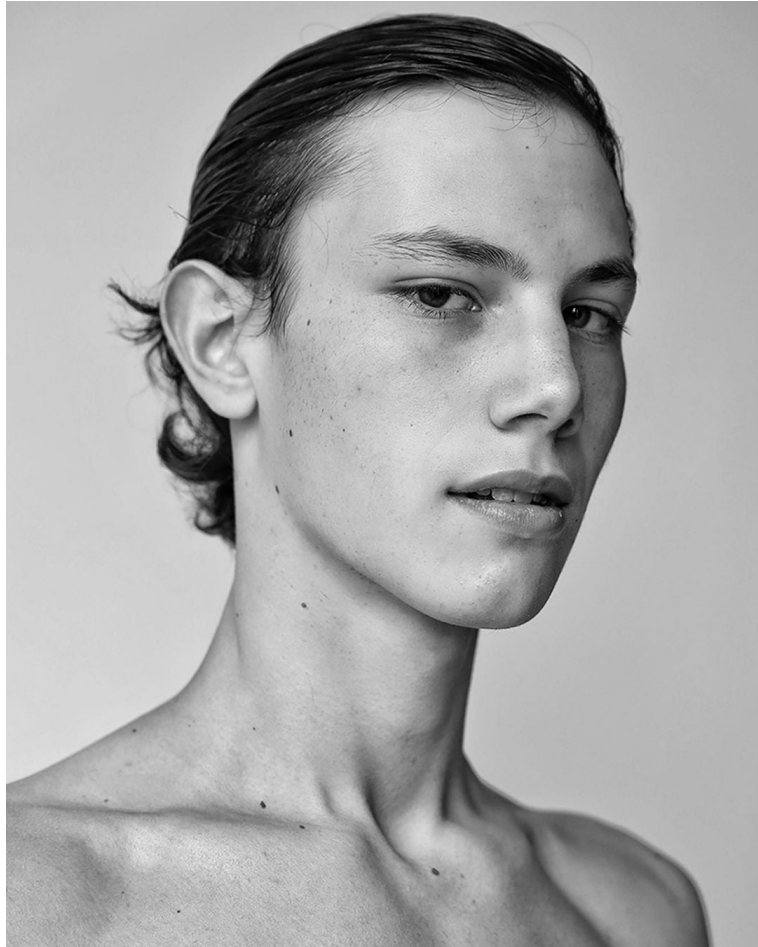

BLOW

LUCAS ASSENZA – ZADIG&VOLTAIRE √

Height 1.82 / Chest 91 / Waist 71 / Hips 90 / Shoes 42.5 / Eyes Brown / Hair Brown

BLOW

LE CAPITAINE ↘

LUCAS ASSENZA

BLOW

VESPA COREA ↓

LUCAS ASSENZA

BLOW

KAOTIKO ↓

LUCAS ASSENZA

BLOW

CAMPER x ADER ERROR √

LUCAS ASSENZA

BLOW