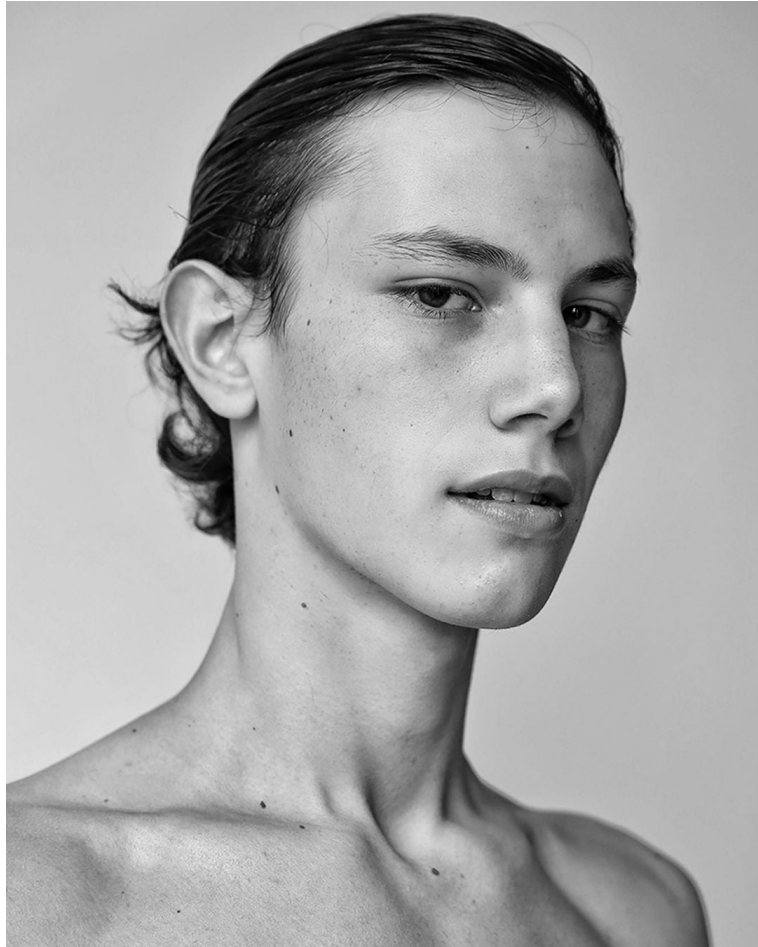

BLOW

LUCAS ASSENZA - ZADIG&VOLTAIRE ↘

Height 1.82 / Chest 91 / Waist 71 / Hips 90 / Shoes 42.5 / Eyes Brown / Hair Brown

BLOW

LE CAPITAINE ↘

LUCAS ASSENZA

BLOW

VESPA COREA ↓

LUCAS ASSENZA

BLOW

KAOTIKO ↓

LUCAS ASSENZA

BLOW

CAMPER x ADER ERROR √

LUCAS ASSENZA

BLOW