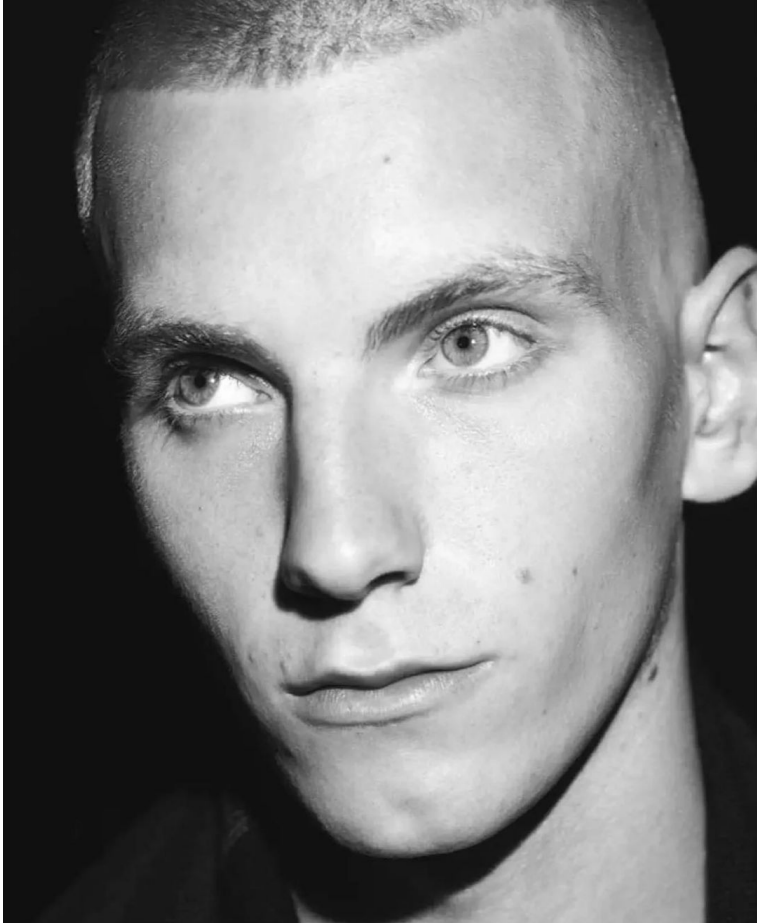

BOSIDENG ↘

BLOW

M Le magazine du Monde ↓