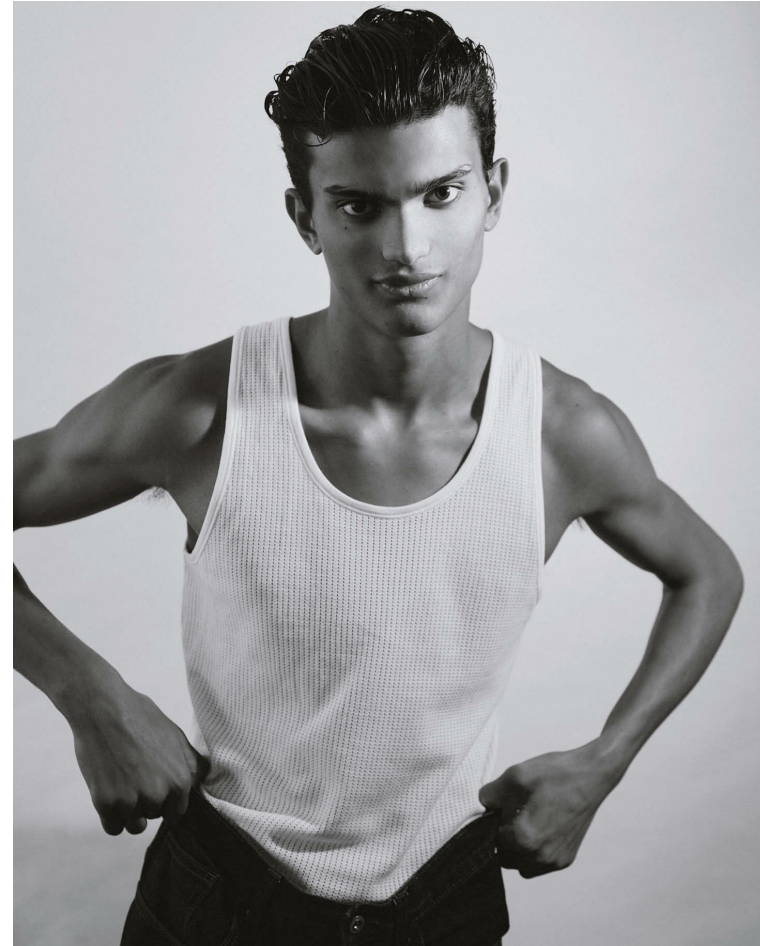

BLOW

GEORGE TAYLOR

Height 1.89 / Bust 91 / Waist 75 / Hips 90 / Shoes 46 / Eyes Brown / Hair Black

BLOW

KENZO ↓

GEORGE TAYLOR

BLOW

ICON ↘

PRADA ↘

GEORGE TAYLOR

BLOW

HOLZWEILER ↘

KARTICH RESEARCH ↘

GEORGE TAYLOR

BLOW

FEBEN ↘