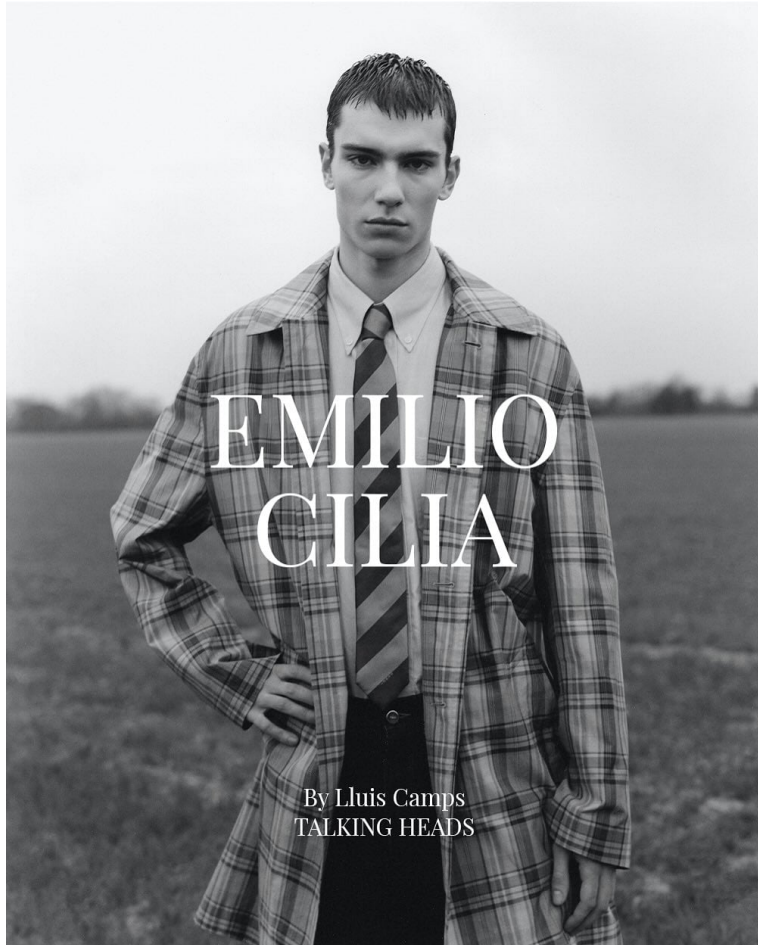

HOMME PLISSE ISSEY MIYAKE ↘

BLOW

THE GREATEST ↓