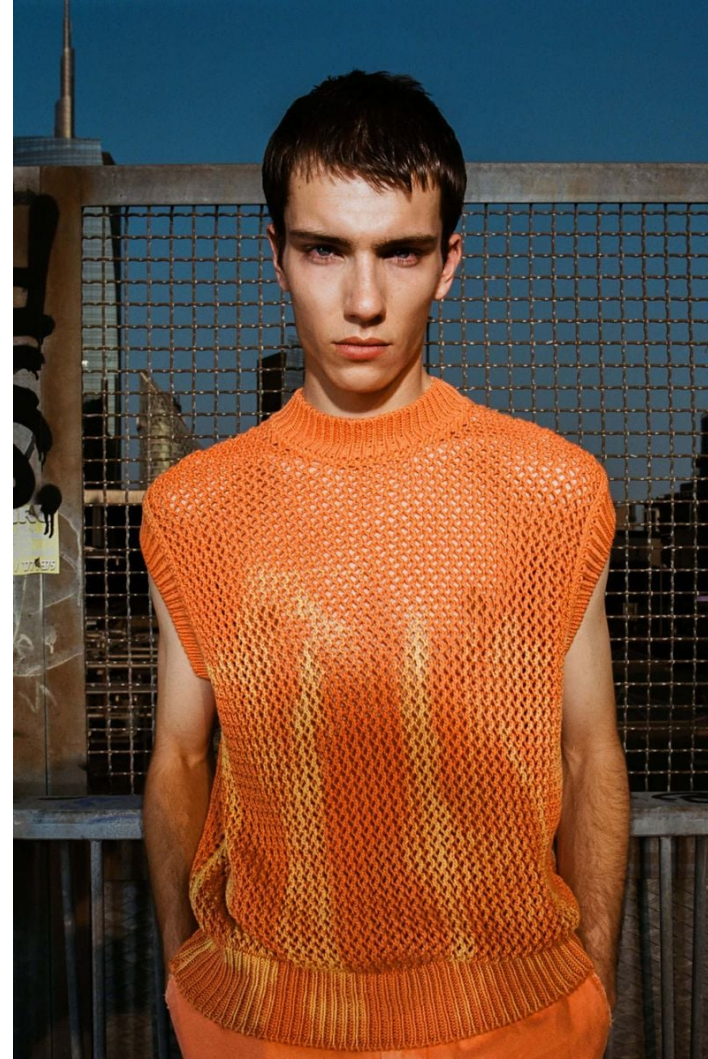

DRÔLE DE MONSIEUR ↘