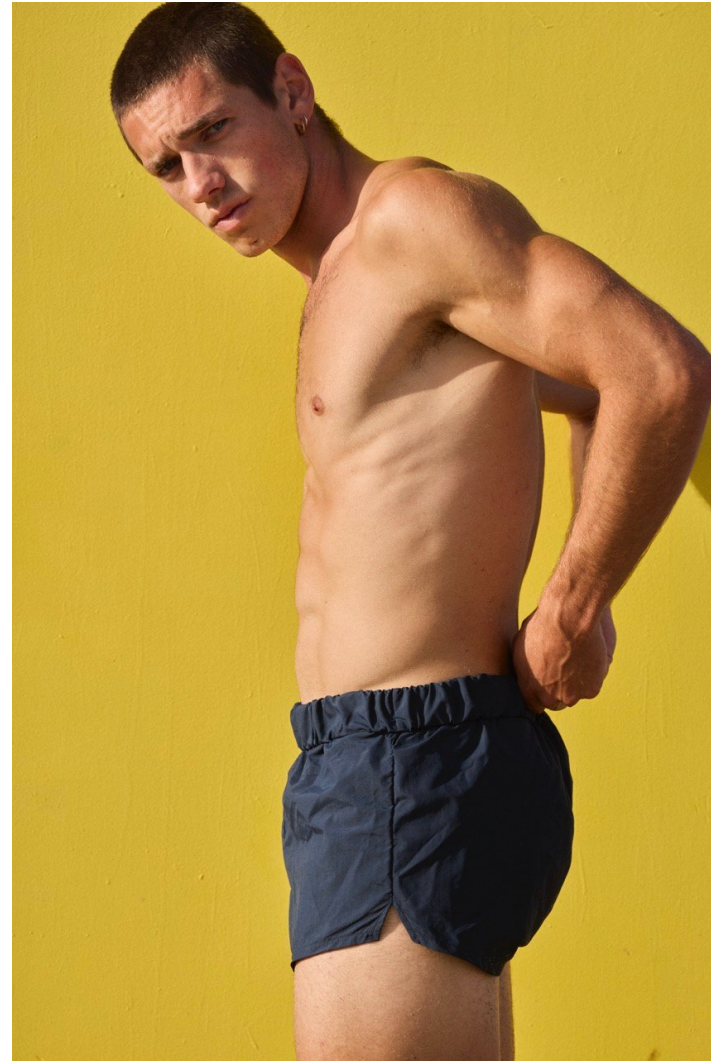

BLOW

LOPEZ ↓

DARIO ORTEGA