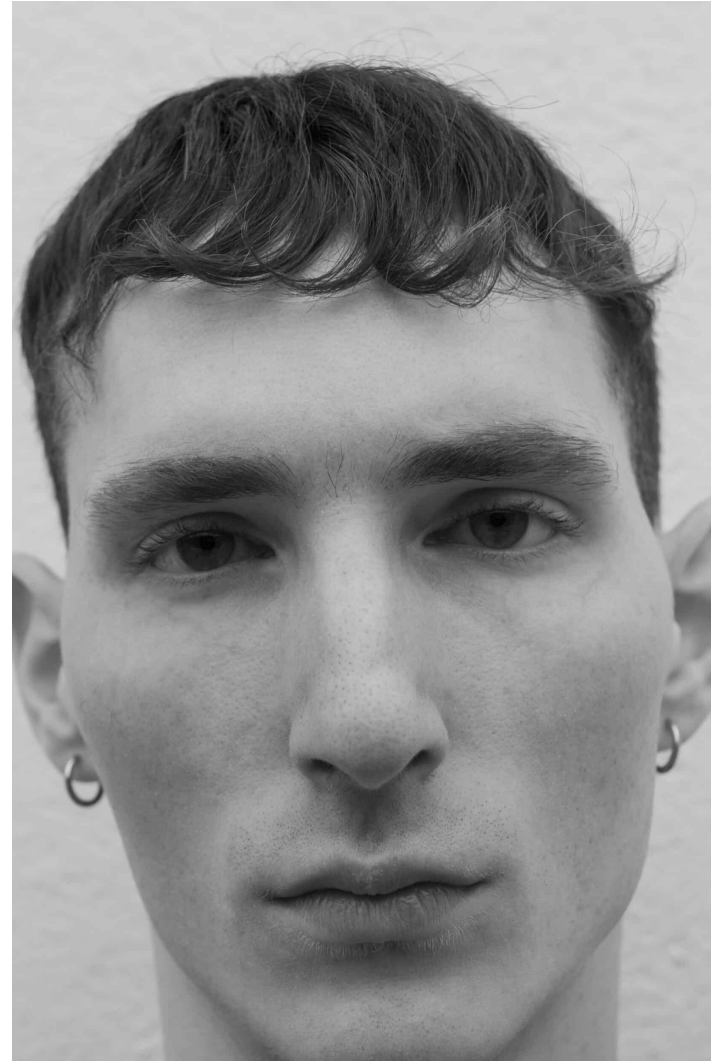

BLOW

DANI LAHOZ

Height 1.87 / Chest 90 / Waist 77 / Hips 95 / Shoes 44 / Eyes Green / Hair Brown

BLOW

DANI LAHOZ

BLOW

CONTRIBUTOR ↓

DANI LAHOZ

BLOW

ADER ERROR X EASTPACK[:] √

DANI LAHOZ

BLOW

SIVASDESCALZO ↓

CAMPER ↓

DANI LAHOZ

BLOW