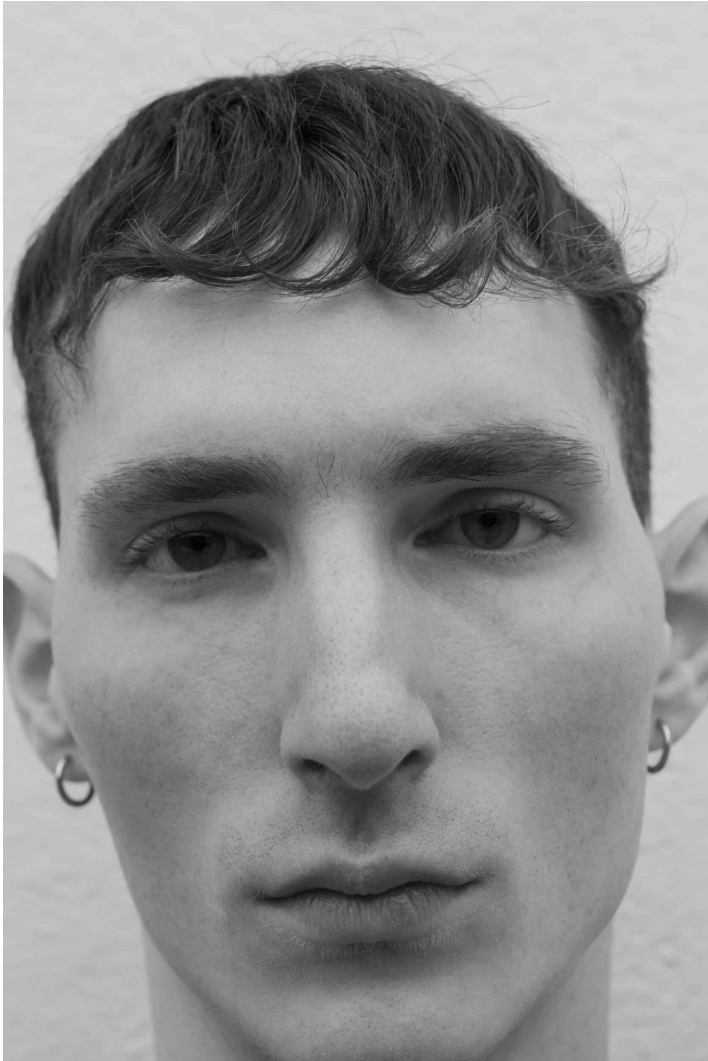

BLOW

DANI LAHOZ

Height 1.87 / Chest 90 / Waist 77 / Hips 95 / Shoes 44 / Eyes Green / Hair Brown

BLOW

DANI LAHOZ

BLOW

DANI LAHOZ

BLOW

ADER ERROR X EASTPACK ↓

DANI LAHOZ

BLOW

CAMPER √

CAMPER √

DANI LAHOZ

BLOW

DANI LAHOZ