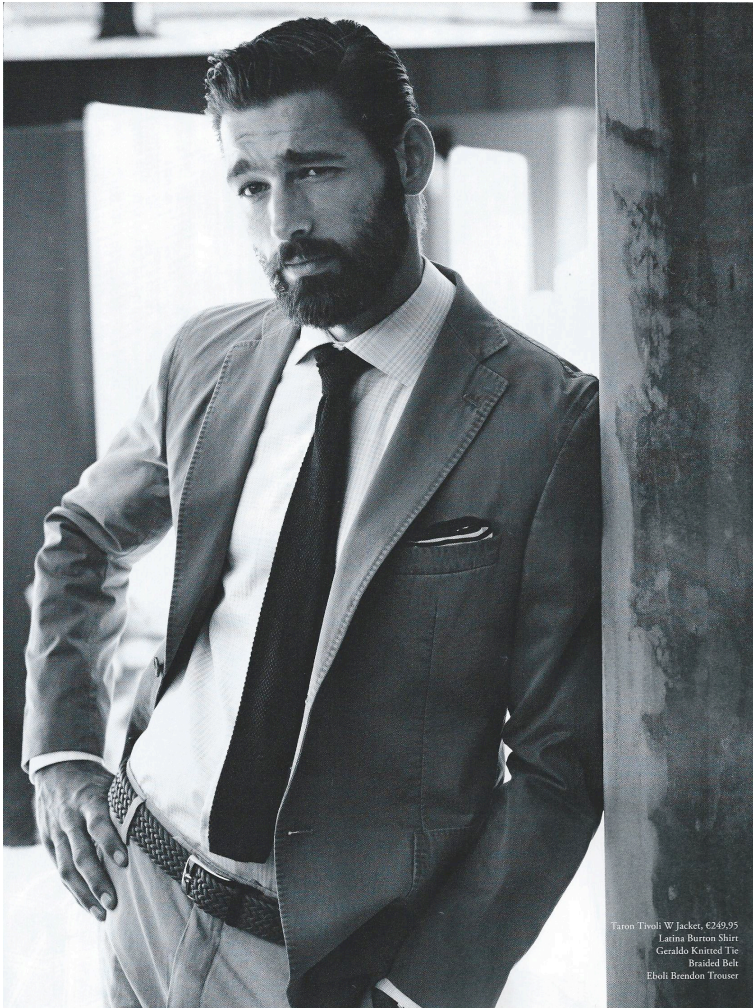

BLOW

BARRY VAN DER ZEEUW