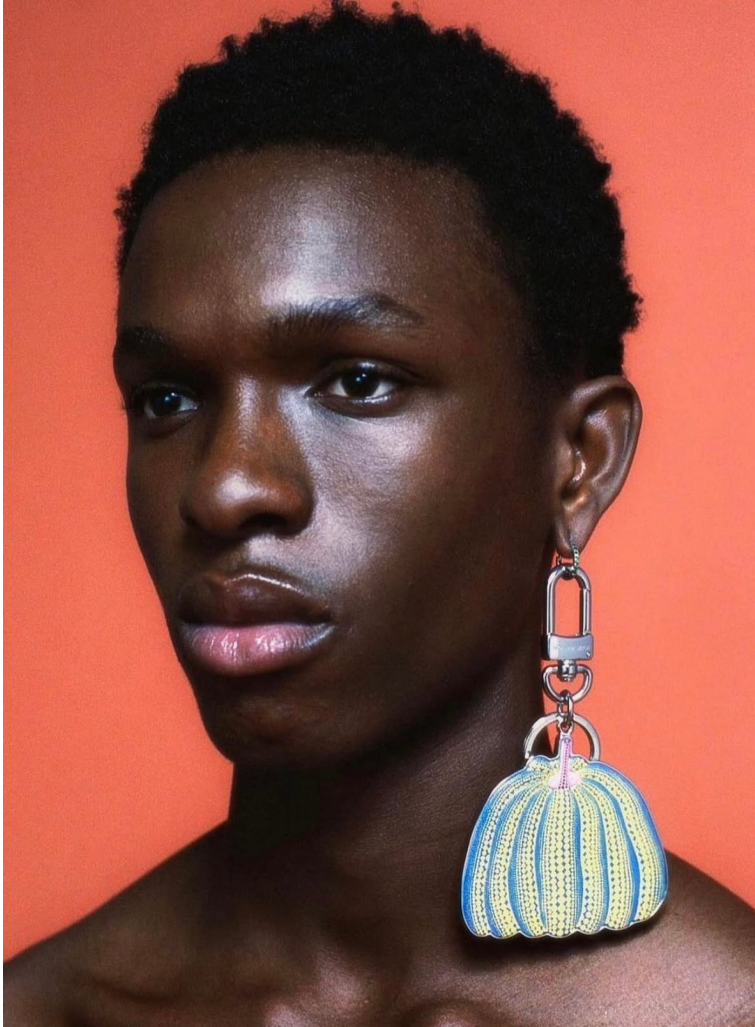

BLOW

10 ↘

AMI ↘

AYOMIDE SEHEED