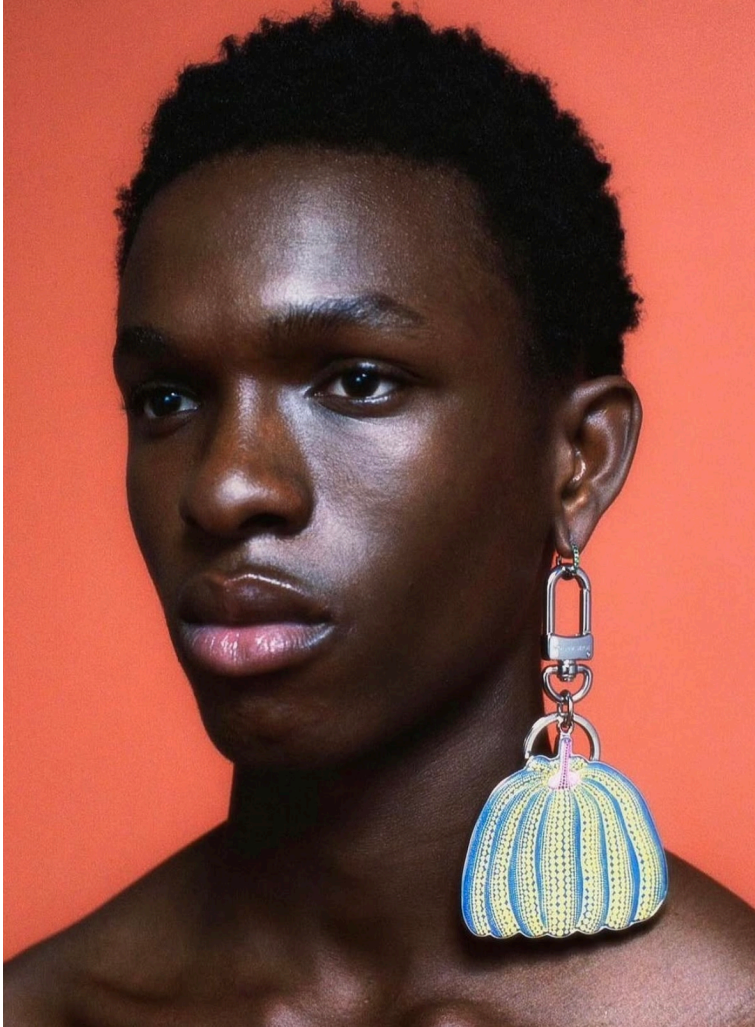

BLOW

AYOMIDE ONASANYA

Height 1.83 / Chest 84.5 / Waist 68 / Hips 88.5 / Shoes 44 / Eyes Black / Hair Black

BLOW

LOEWE ↘

TOGA ↘

AYOMIDE ONASANYA

BLOW

BURBERRY ↘

HERO ↘

AYOMIDE ONASANYA

BLOW

PORT ↓

VALENTINO ↓

AYOMIDE ONASANYA

BLOW

LOEWE ↘

LOEWE

PULL&BEAR ↘

AYOMIDE ONASANYA

BLOW

10 ↘

AMI ↘

AYOMIDE ONASANYA