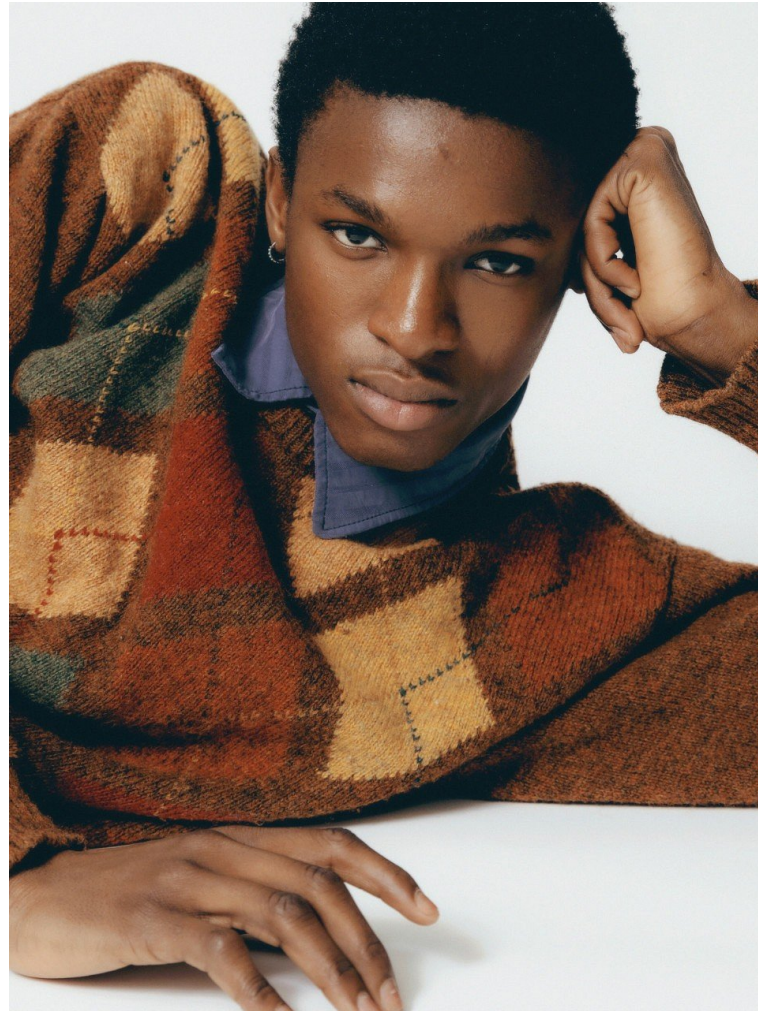

BLOW

AYOMIDE ONASANYA