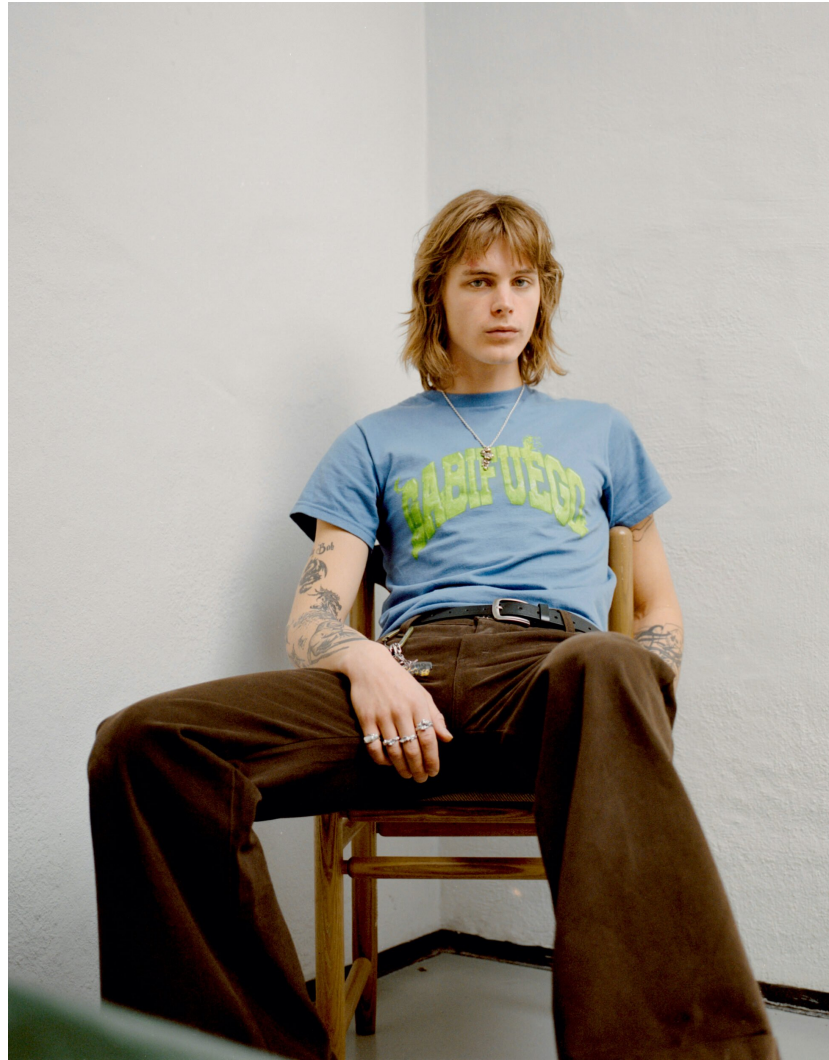

# BLOW

AXEL GAMST

Height 1.85 / Chest 94 / Waist 73 / Hips 96 / Eyes Blue / Hair Light Brown

# BLOW

MISBHV ↓

AXEL GAMST

# BLOW

SPECTR ↓

AXEL GAMST

# BLOW

AXEL GAMST