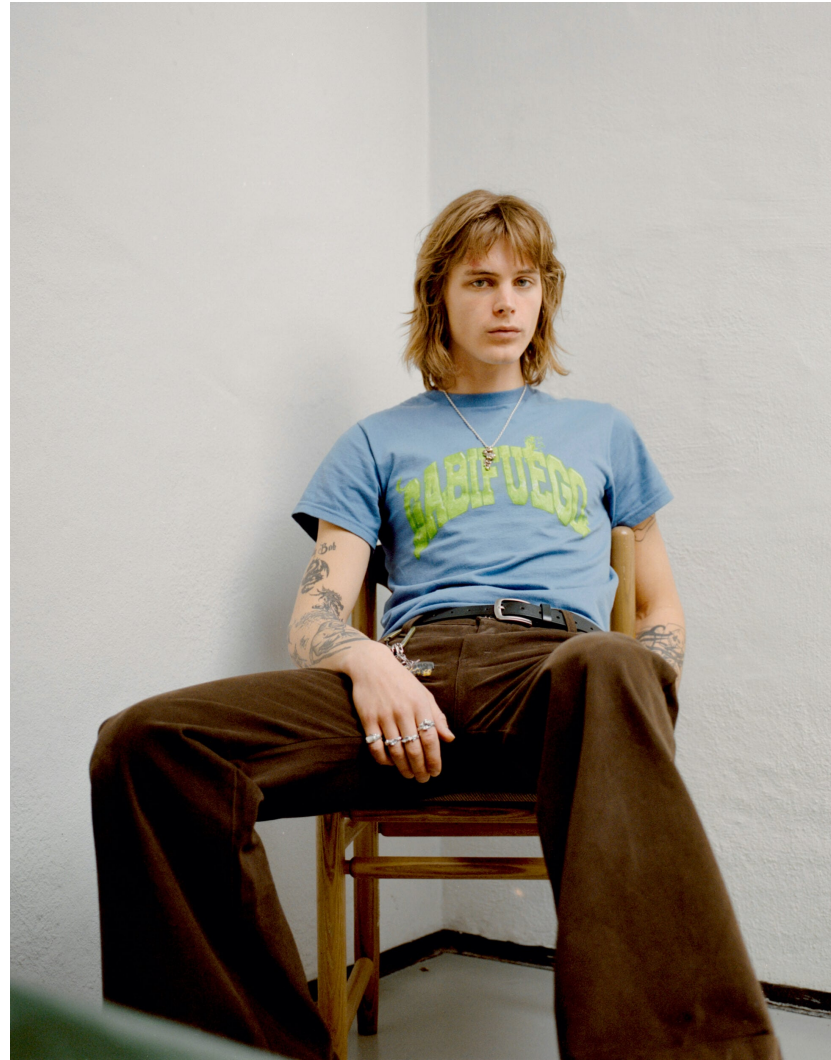

BLOW

AXEL GAMST

Height 1.85 / Chest 97 / Waist 76 / Hips 99 / Shoes 44 / Eyes Blue / Hair Light Brown

BLOW

FOLC EYEWEAR √

AXEL GAMST

BLOW

SPECTR ↓

AXEL GAMST

BLOW

MISBHV ↓

NÚMERO NETHERLANDS ↓

AXEL GAMST

BLOW

ODDA ↘

AXEL GAMST