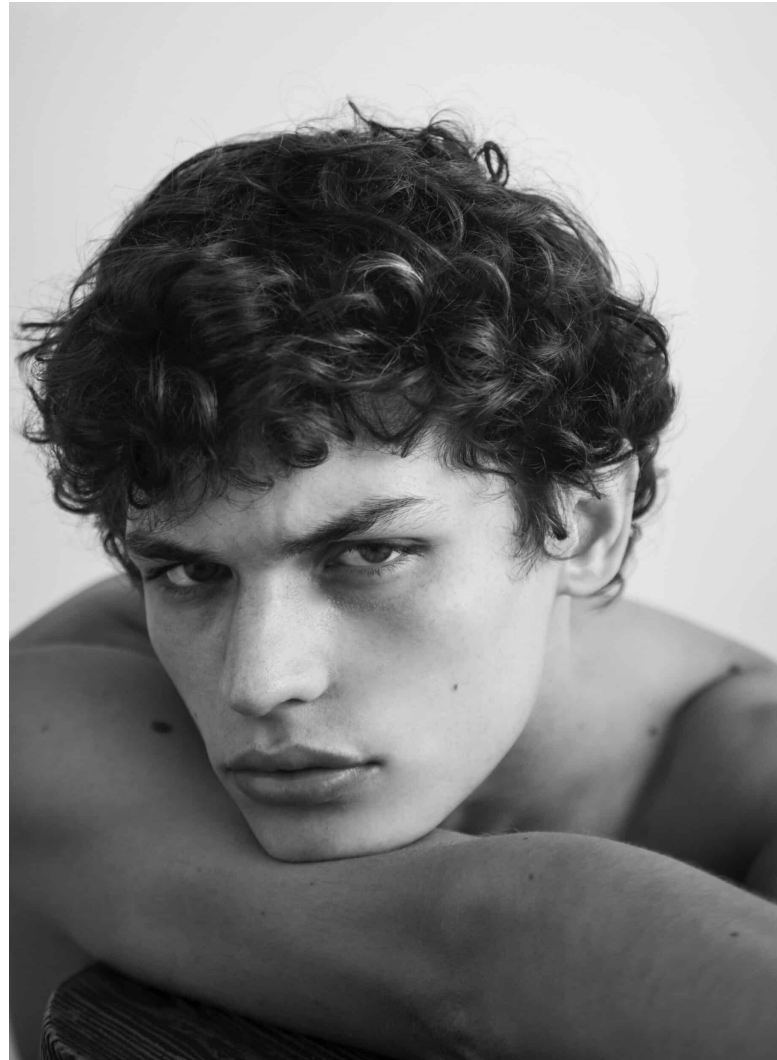

BLOW

ALEIX HALL

Height 1.84 / Chest 94 / Waist 73 / Hips 98 / Shoes 44-45 / Eyes Green / Hair Dark Brown

BLOW

DOLCE & GABBANA ↘

DUEL ↘

ALEIX HALL

BLOW

ESQUIRE AUSTRALIA ↘

ELLE MEXICO SPECIAL BOTTEGA ↘

ALEIX HALL

BLOW

PULL&BEAR ↘

EŃAUT ↘

ALEIX HALL

BLOW